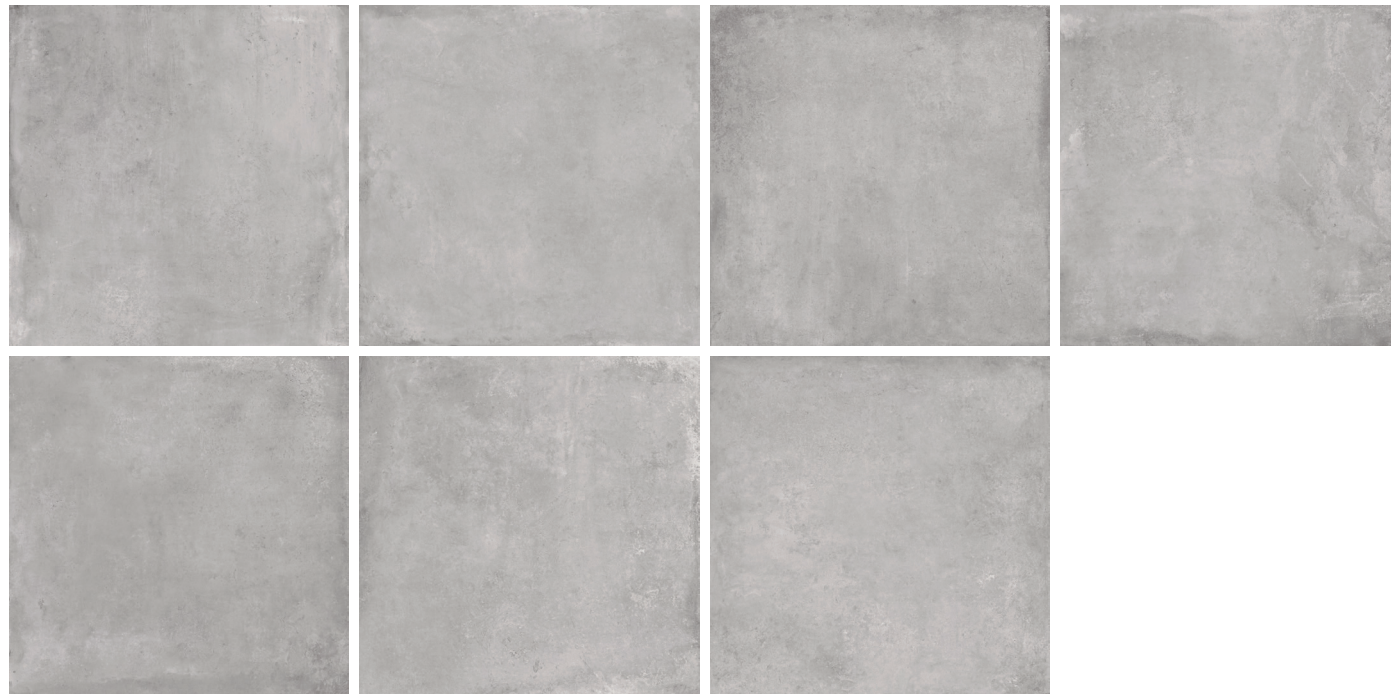

VIDEO

PACKING

PACKING
 → 456

DESARROLLO GRÁFICO · GRAPHIC DEVELOPMENT · DÉVELOPPEMENT GRAPHIQUE · GRAFIKEN

Grey 120X120cm

matt finish → V1 shade variation

vitacer.es

Zeed mink 120X120cm RC