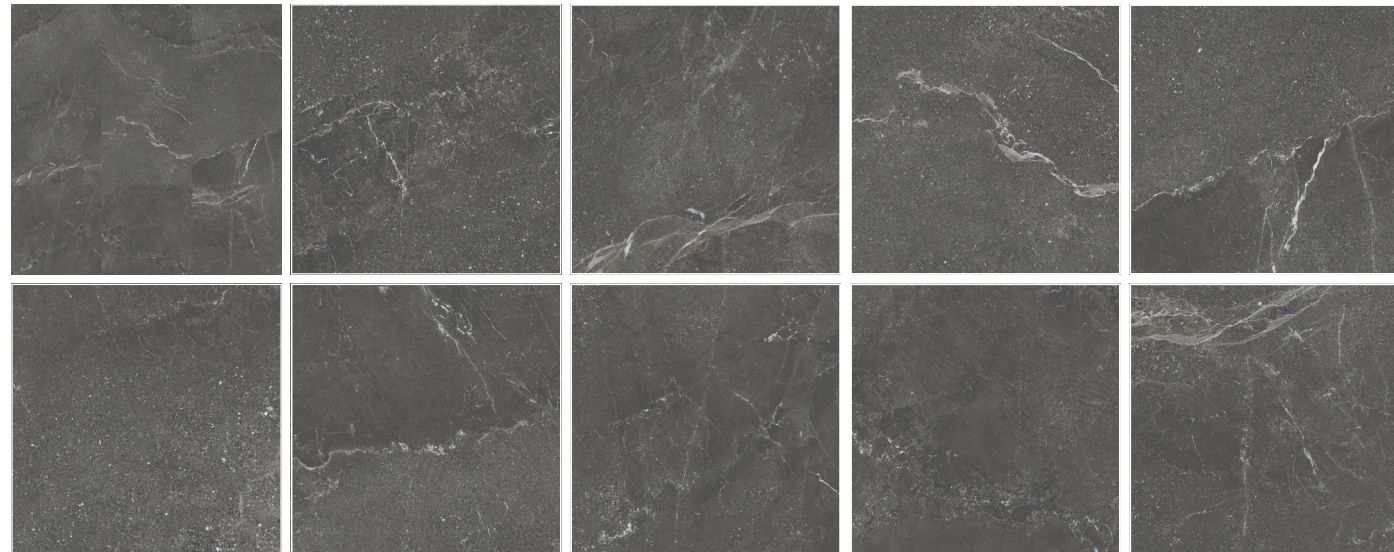

VIDEO

PACKING

PACKING
→ 456

DESARROLLO GRÁFICO · GRAPHIC DEVELOPMENT · DÉVELOPPEMENT GRAPHIQUE · GRAFIKEN

Stone 60x60cm