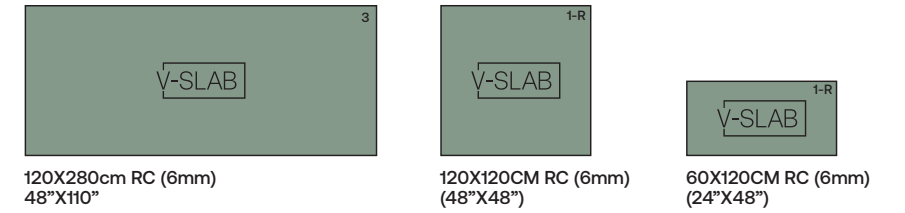

**OTROS FORMATOS Y ESPESORES · OTHER SIZES AND THICKNESSES**

120X120CM RC (48"X48")  
100X100CM RC (40"X40")  
60X120CM RC (24"X48")  
60X60CM RC 20MM (24"X24")  
60X60CM RC (24"X24")  
30X60CM RC (12"X24")

**matt finish** → V1 shade variation

PLACA PORCELANICO GRAN FORMATO 6MM  
6MM LARGE FORMAT PORCELAIN SLAB

COLORES · COLORS · COULEURS · FARBEN

FORMATOS · SIZES · TAILLES · FORMATE

**DESARROLLO GRÁFICO · GRAPHIC DEVELOPMENT · DÉVELOPPEMENT GRAPHIQUE · GRAFIKEN**

Pearl 120x280cm  
↓