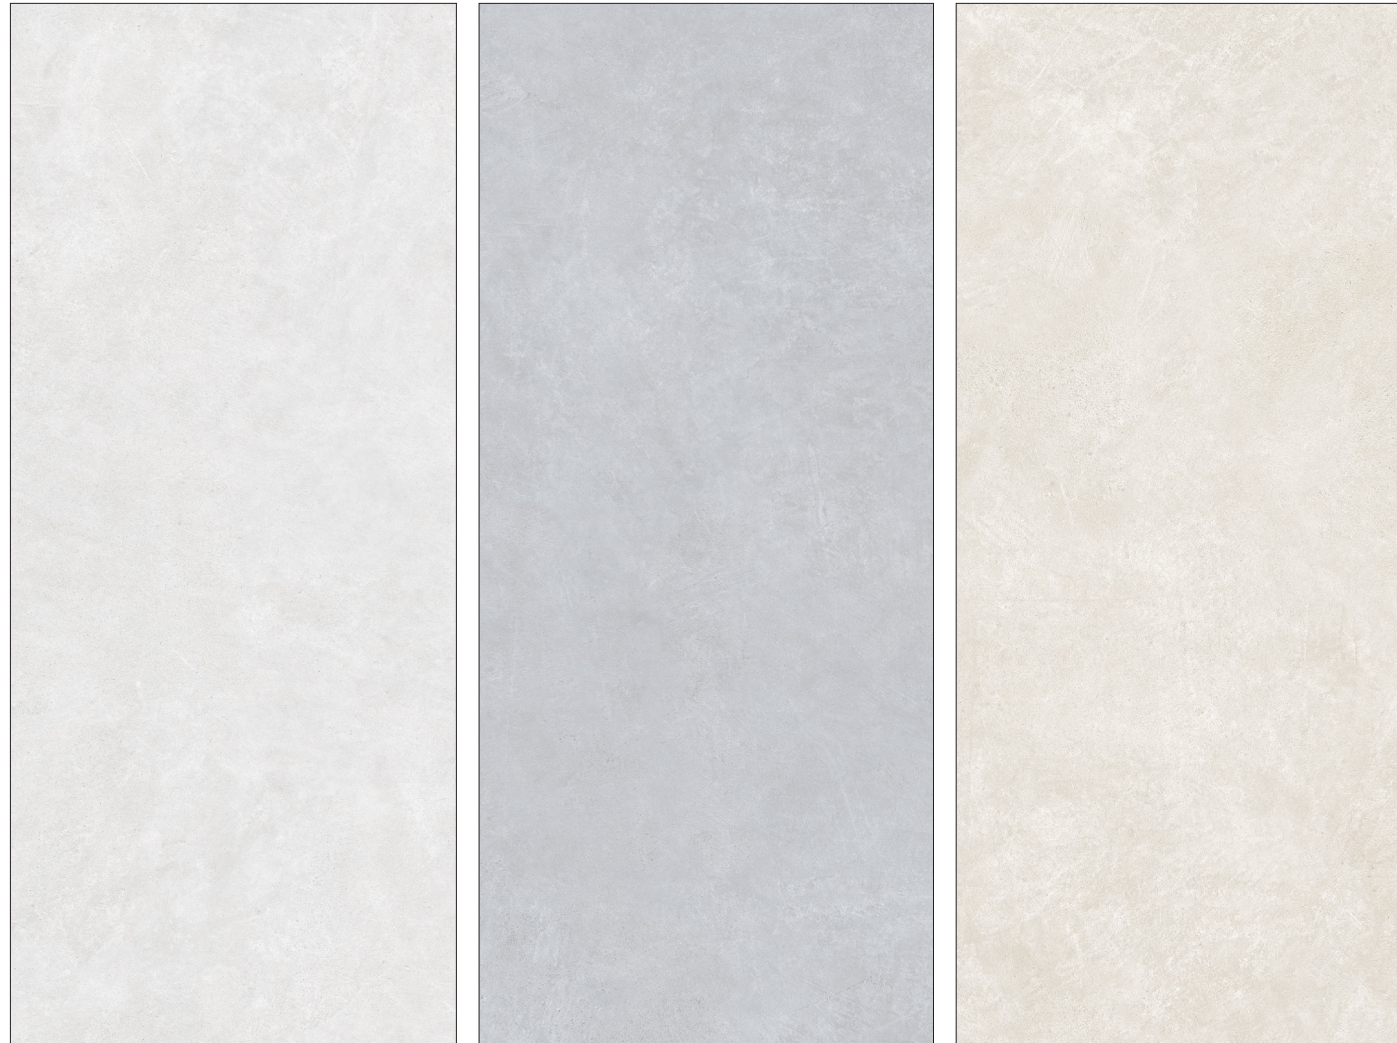

CEMENTWALL

PLACA PORCELANICO GRAN FORMATO 6MM - 6MM LARGE FORMAT PORCELAIN SLAB

vitacer.es

Cementwall white 120X230cm RC (6mm)

CONCRETE

CEMENTWALL

CEMENTWALL

PORCELAIN TILE

V-SLAB

White

120X280cm RC (6MM) - VPC001

Grey

120X280cm RC (6MM) - VPC001

Ivory

120X280cm RC (6MM) - VPC001

matt finish → V2 shade variation

vitacer.es

CEMENTWALL

INFORMACIÓN TÉCNICA · TECHNICAL INFORMATION
DONNÉES TECHNIQUES · TECHNISCHE MERKMALE

PLACA PORCELÁNICO GRAN FORMATO 6MM
6MM LARGE FORMAT PORCELAIN SLAB

COLORES · COLORS · COULEURS · FARBEN

WHITE

GREY

IVORY

FORMATOS · SIZES · TAILLES · FORMATE

120X280cm RC (6mm)
48"X110"

DESARROLLO GRÁFICO · GRAPHIC DEVELOPMENT · DÉVELOPPEMENT GRAPHIQUE · GRAFIKEN

White 120x280cm

CEMENTWALL