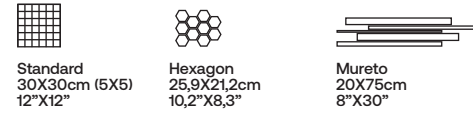

Rodapié Skirting Plinthes Sockelleiste   Peldaño Step Nez de marche Stufe

PIEZAS ESPECIALES · SPECIAL PIECES
PIÈCES SPÉCIALES · FORMSTÜCKE