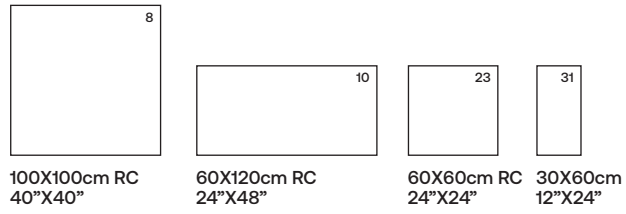

Unik

INFORMACIÓN TÉCNICA · TECHNICAL INFORMATION
DONNÉES TECHNIQUES · TECHNISCHE MERKMALE

PORCELÁNICO · PORCELAIN TILE
GRÈS CÉRAM · FEINSTEINZEUG   **SMOOTH GRIP**

COLORES · COLORS · COULEURS · FARBEN

FORMATOS · SIZES · TAILLES · FORMATE

100X100cm RC 40"X40"   60X120cm RC 24"X48"   60X60cm RC 24"X24"   30X60cm 12"X24"