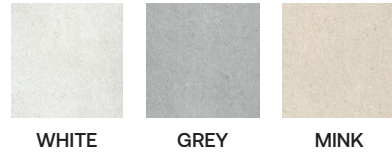

Techstone

INFORMACIÓN TÉCNICA · TECHNICAL INFORMATION
DONNÉES TECHNIQUES · TECHNISCHE MERKMALE

PORCELÁNICO · PORCELAIN TILE
GRÈS CÉRAM · FEINSTEINZEUG

COLORES · COLORS · COULEURS · FARBEN

FORMATOS · SIZES · TAILLES · FORMATE