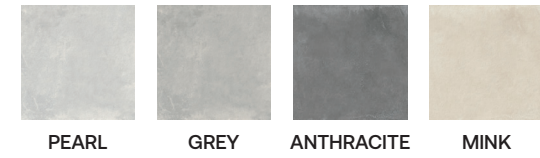

Sonder

INFORMACIÓN TÉCNICA · TECHNICAL INFORMATION
DONNÉES TECHNIQUES · TECHNISCHE MERKMALE

**PORCELÁNICO · PORCELAIN TILE
GRÈS CÉRAM · FEINSTEINZEUG**

**REVESTIMIENTO PASTA BLANCA · WHITE BODY WALL TILE
FAÏENCE PÂTE BLANCHE · WEISSSCHERGIBE WANDFLIESEN**

COLORES · COLORS · COULEURS · FARBEN