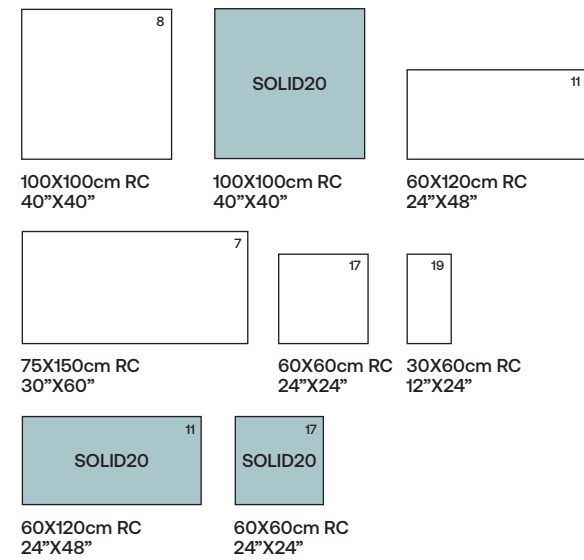

Sonder

INFORMACIÓN TÉCNICA · TECHNICAL INFORMATION
DONNÉES TECHNIQUES · TECHNISCHE MERKMALE

**PORCELÁNICO · PORCELAIN TILE
GRÈS CÉRAM · FEINSTEINZEUG**

**REVESTIMIENTO PASTA BLANCA · WHITE BODY WALL TILE
FAÏENCE PÂTE BLANCHE · WEISSSCHERGIBE WANDFLIESEN**

COLORES · COLORS · COULEURS · FARBEN

COLORES

FORMATOS · SIZES · TAILLES · FORMATE