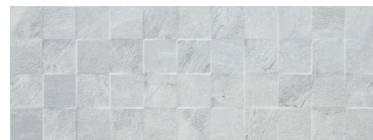

# Slaterock

WHITE BODY WALL TILE

White

33,3X90cm RC - VRB101

33,3X90cm RC DEC - VRB102

Bone

33,3X90cm RC - VRB101

33,3X90cm RC DEC - VRB102