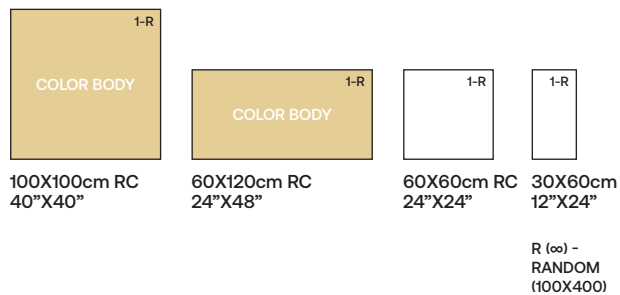

S-Tone

INFORMACIÓN TÉCNICA · TECHNICAL INFORMATION
DONNÉES TECHNIQUES · TECHNISCHE MERKMALE

PORCELÁNICO · PORCELAIN TILE
GRÈS CÉRAM · FEINSTEINZEUG SMOOTH GRIP

COLORES · COLORS · COULEURS · FARBEN

PEARL   GREY   BLACK   MINK

FORMATOS · SIZES · TAILLES · FORMATE