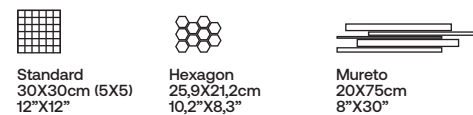

PIEZAS ESPECIALES · SPECIAL PIECES
PIÈCES SPÉCIALES · FORMSTÜCKE

Standard 30X30cm (5X5) 12"X12"
Hexagon 25,9X21,2cm 10,2"X8,3"
Mureto 20X7,5cm 8"X30"