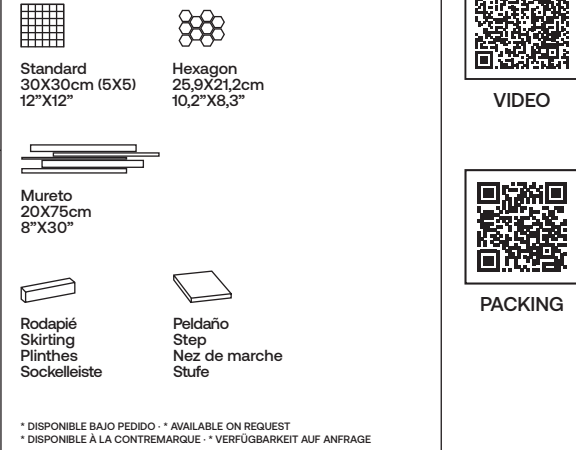

PIEZAS ESPECIALES · SPECIAL PIECES
PIÈCES SPÉCIALES · FORMSTÜCKE

VIDEO

PACKING

PACKING
→ 456

DESARROLLO GRÁFICO · GRAPHIC DEVELOPMENT · DÉVELOPPEMENT GRAPHIQUE · GRAFIKEN

Mink 120X120cm