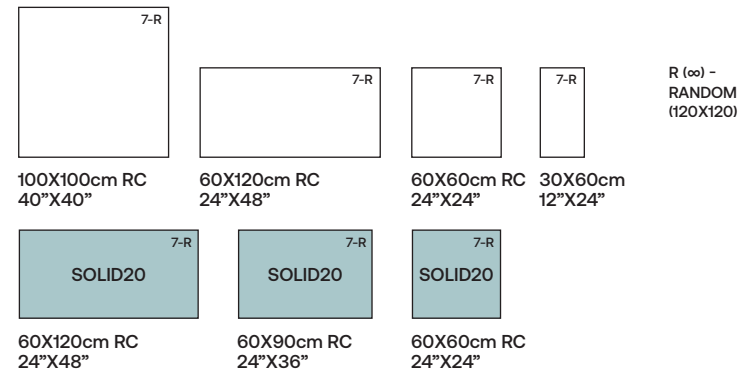

# Rockland

INFORMACIÓN TÉCNICA · TECHNICAL INFORMATION  
 DONNÉES TECHNIQUES · TECHNISCHE MERKMALE

PORCELÁNICO · PORCELAIN TILE  
 GRÈS CÉRAM · FEINSTEINZEUG

COLORES · COLORS · COULEURS · FARBEN

FORMATOS · SIZES · TAILLES · FORMATE