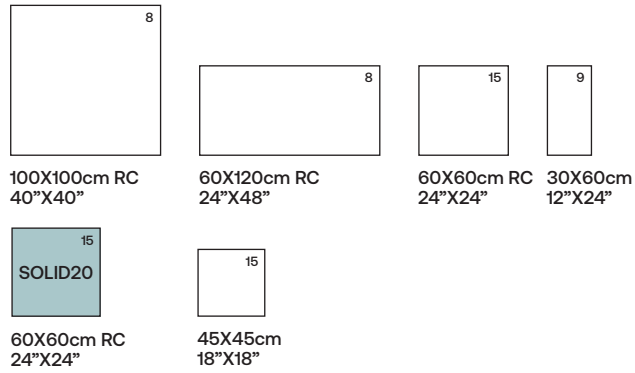

VIDEO

PACKING

FORMATOS · SIZES · TAILLES · FORMATE