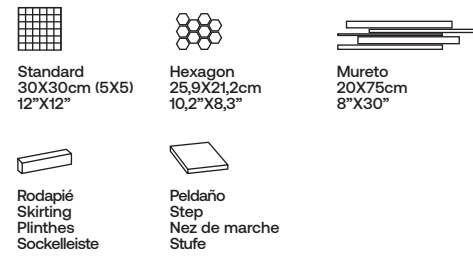

PIEZAS ESPECIALES · SPECIAL PIECES
PIÈCES SPÉCIALES · FORMSTÜCKE