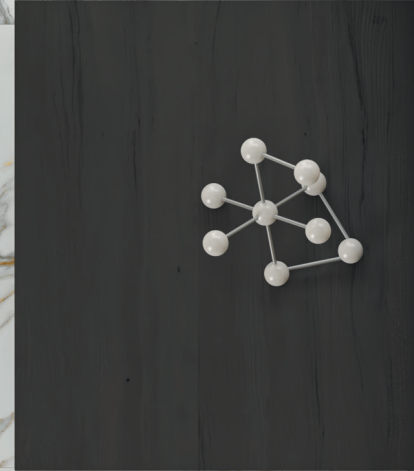

Onega

VITACER

Onega

PORCELAIN TILE

Onega Gold 60x60cm

vitacer.es

BASICS

Gold

60X60cm - VP0202

satin finish → V2 shade variation

**PORCELÁNICO · PORCELAIN TILE
GRÈS CÉRAM · FEINSTEINZEUG**

COLORES · COLORS · COULEURS · FARBEN

GOLD

FORMATOS · SIZES · TAILLES · FORMATE

60X60cm
24"X24"

PACKING