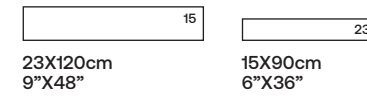

FORMATOS · SIZES · TAILLES · FORMATE