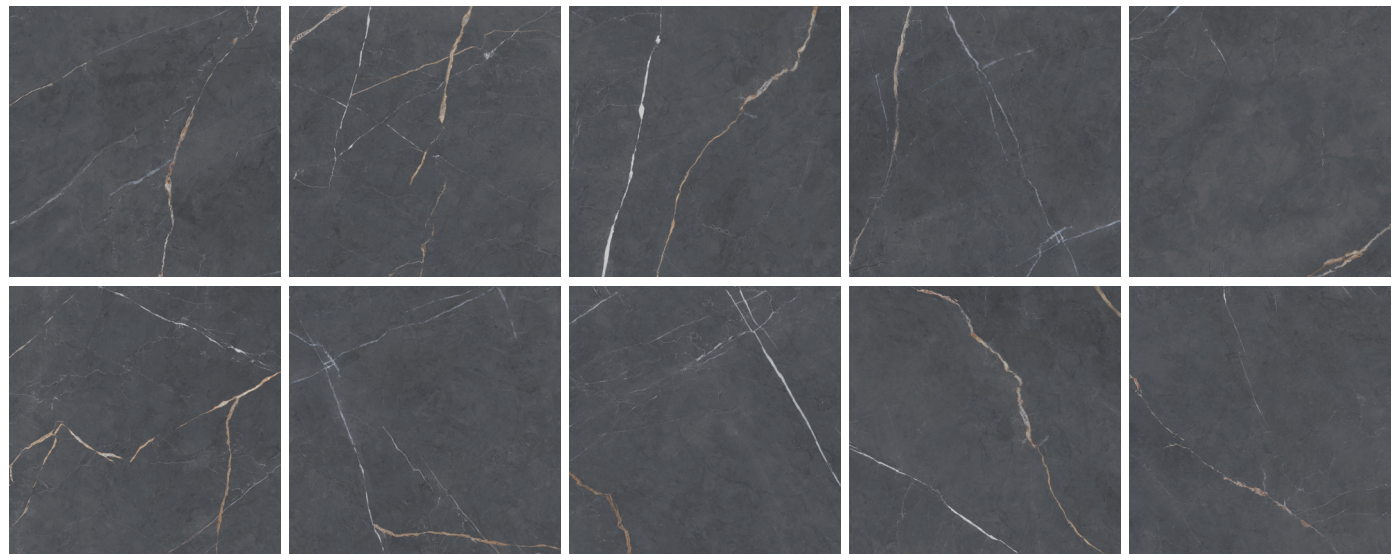

VIDEO

PACKING

PACKING  
→ 456

DESARROLLO GRÁFICO · GRAPHIC DEVELOPMENT · DÉVELOPPEMENT GRAPHIQUE · GRAFIKEN

Anthracite 60X60cm

satin finish → V2 shade variation

vitacer.es

VITACER