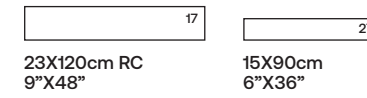

FORMATOS · SIZES · TAILLES · FORMATE