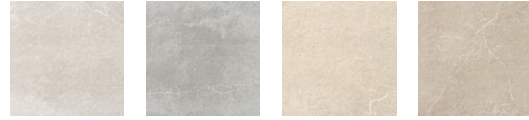

Eternal

INFORMACIÓN TÉCNICA · TECHNICAL INFORMATION
DONNÉES TECHNIQUES · TECHNISCHE MERKMALE

PORCELÁNICO · PORCELAIN TILE
GRÈS CÉRAM · FEINSTEINZEUG

SMOOTH GRIP

REVESTIMIENTO PASTA BLANCA · WHITE BODY WALL TILE
FAÏENCE PÂTE BLANCHE · WEISSCHERGIBE WANDFLIESEN

COLORES · COLORS · COULEURS · FARBEN

PEARL GREY CREAM STONE

COLORES