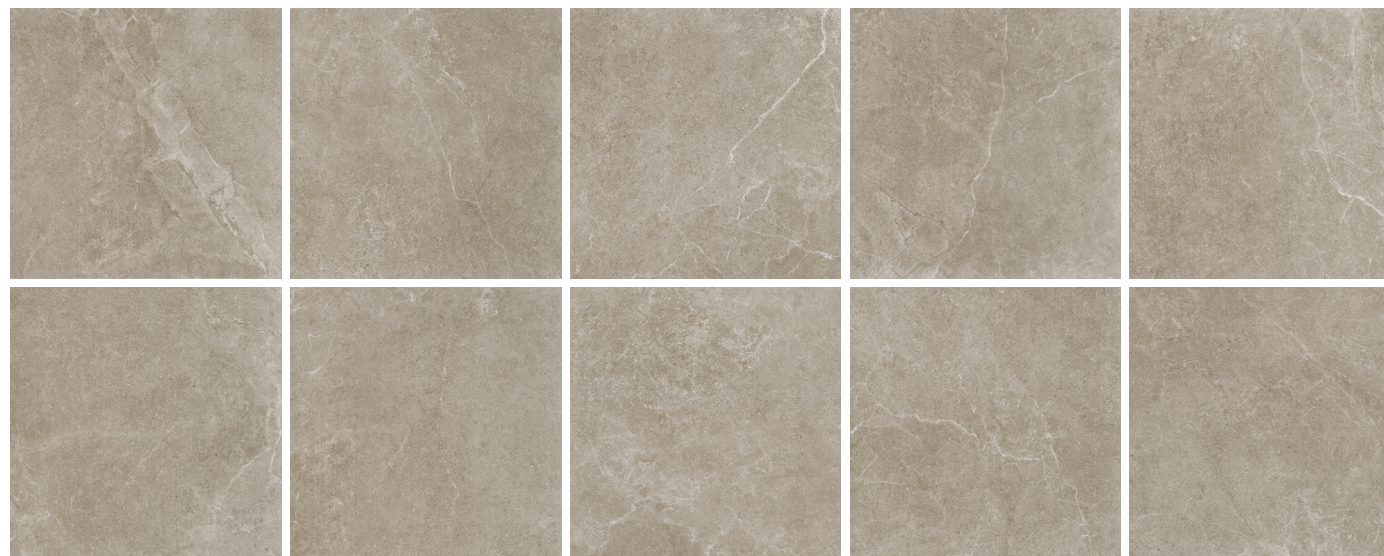

Cream

60X60cm - VP0202

Grey

60X60cm - VP0202

Stone

60X60cm - VP0203

matt finish → V3 shade variation

Cortona grey 60x60cm

**PORCELÁNICO · PORCELAIN TILE
GRÈS CÉRAM · FEINSTEINZEUG**

COLORES · COLORS · COULEURS · FARBEN

CREAM GREY STONE

FORMATOS · SIZES · TAILLES · FORMATE

60X60cm
24"X24"

PACKING

PACKING
→ 456

DESARROLLO GRÁFICO · GRAPHIC DEVELOPMENT · DÉVELOPPEMENT GRAPHIQUE · GRAFIKEN

Stone 60X60cm

matt finish → V3 shade variation