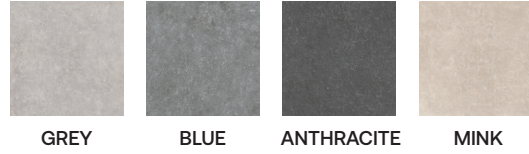

Carriere

INFORMACIÓN TÉCNICA · TECHNICAL INFORMATION
DONNÉES TECHNIQUES · TECHNISCHE MERKMALE

PORCELÁNICO · PORCELAIN TILE
GRÈS CÉRAM · FEINSTEINZEUG

COLORES · COLORS · COULEURS · FARBEN