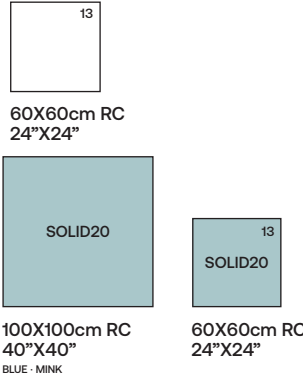

VIDEO

PACKING

FORMATOS · SIZES · TAILLES · FORMATE