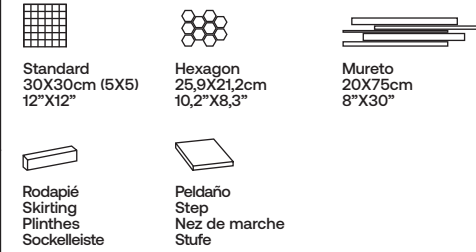

PIEZAS ESPECIALES · SPECIAL PIECES
PIÈCES SPÉCIALES · FORMSTÜCKE