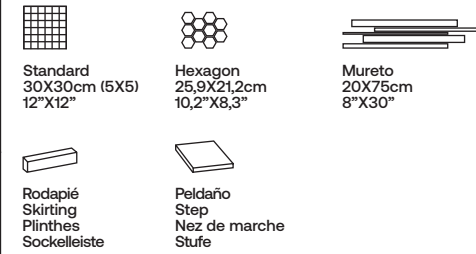

PIEZAS ESPECIALES · SPECIAL PIECES
PIÈCES SPÉCIALES · FORMSTÜCKE