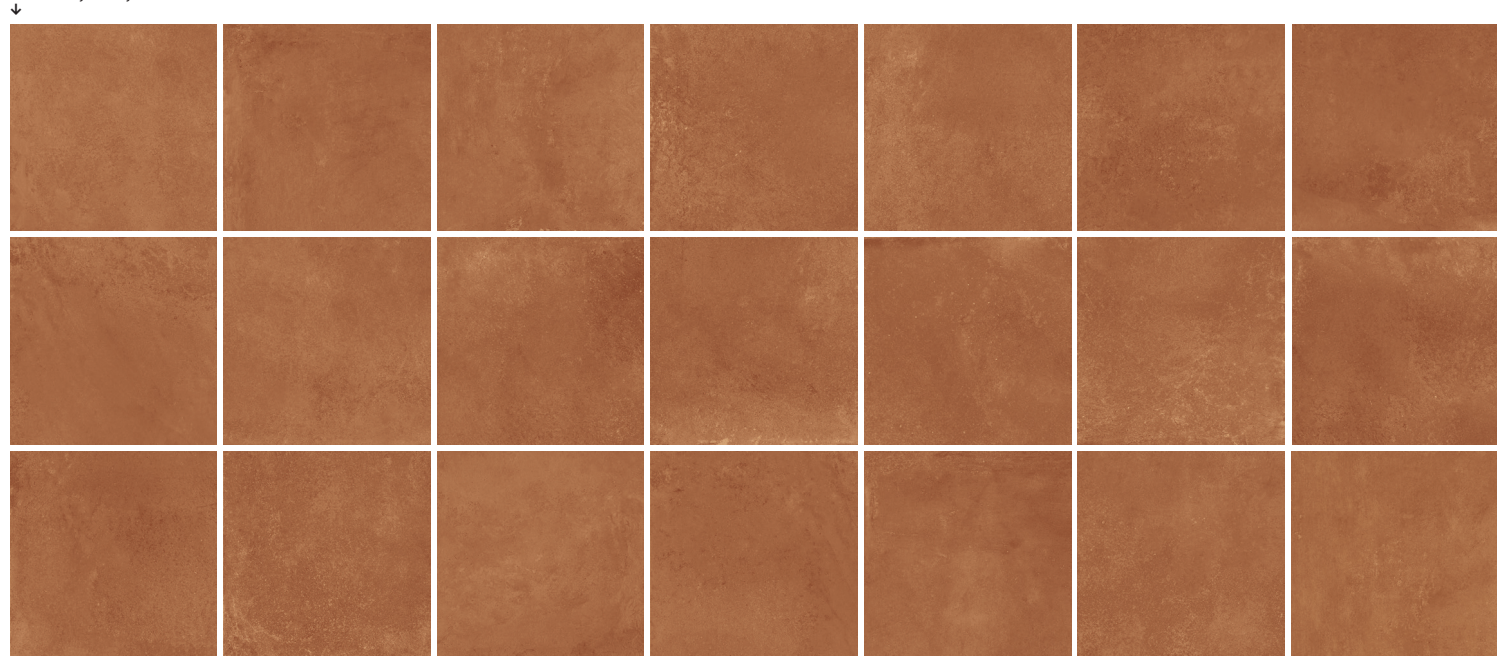

Ares

INFORMACIÓN TÉCNICA · TECHNICAL INFORMATION
DONNÉES TECHNIQUES · TECHNISCHE MERKMALE

GRES · FROST RESISTANT GRES FLORING · GRÈS EMAILLÉ ·
BODENFLIESEN STEINZEUG ROSCHERBIG PRESSKANTE

COLORES · COLORS · COULEURS · FARBEN

TERRA PAJA GREY

PIEZAS ESPECIALES · SPECIAL PIECES
PIÈCES SPÉCIALES · FORMSTÜCKE

Rodapié
Skirting
Plinthes
Sockelleiste

Peldaño
Step
Nez de marche
Stufe

PACKING

FORMATOS · SIZES · TAILLES · FORMATE

33,3x33,3cm ESP. CTE3
13"X13"

DESARROLLO GRÁFICO · GRAPHIC DEVELOPMENT · DÉVELOPPEMENT GRAPHIQUE · GRAFIKEN

Terra 33,3x33,3

matt finish → V2 shade variation