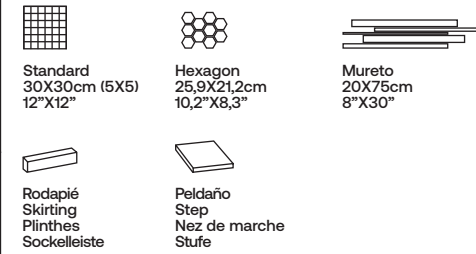

PIEZAS ESPECIALES · SPECIAL PIECES
PIÈCES SPÉCIALES · FORMSTÜCKE

* DISPONIBLE BAJO PEDIDO · * AVAILABLE ON REQUEST
* DISPONIBLE À LA CONTREMARQUE · * VERFÜGBARKEIT AUF ANFRAGE

VIDEO

PACKING

PACKING
→ 456