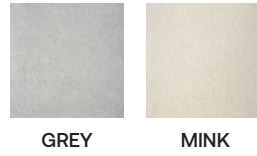

Advance

INFORMACIÓN TÉCNICA · TECHNICAL INFORMATION
DONNÉES TECHNIQUES · TECHNISCHE MERKMALE

PORCELÁNICO · PORCELAIN TILE
GRÈS CÉRAM · FEINSTEINZEUG SMOOTH GRIP

COLORES · COLORS · COULEURS · FARBEN