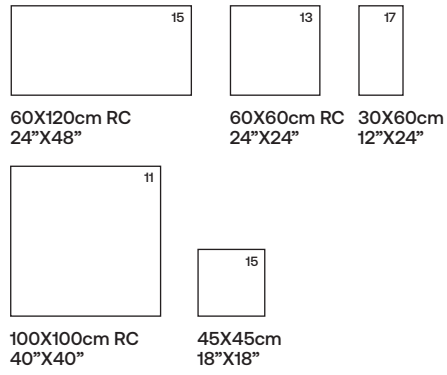

**FORMATOS · SIZES · TAILLES · FORMATE**

**PIEZAS ESPECIALES · SPECIAL PIECES**  
**PIÈCES SPÉCIALES · FORMSTÜCKE**

\* DISPONIBLE BAJO PEDIDO · \* AVAILABLE ON REQUEST  
 \* DISPONIBLE À LA CONTREMARQUE · \* VERFÜGBARKEIT AUF ANFRAGE

Advance grey 100x100cm RC · Advance grey 30x60cm

Advance

CONCRETE

PORCELAIN TILE