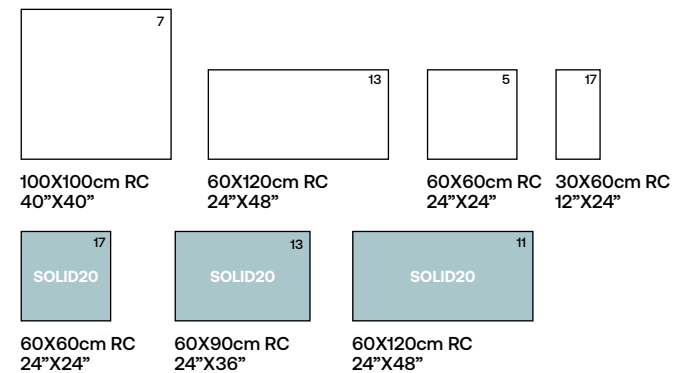

Bannau

PORCELAIN TILE

SMOOTH GRIP

Sand

100x100cm RC - VPR803
60x120cm RC - VPR403
60x60cm RC - VPR203
30x60cm RC - VPR003

60x120cm RC 20mm R11/CTE3 - VPR922
60x90cm RC 20mm R11/CTE3 - VPR912
60x60cm RC 20mm R11/CTE3 - VPR302

Natural

100x100cm RC - VPR802
60x120cm RC - VPR402
60x60cm RC - VPR202
30x60cm RC - VPR002

60x120cm RC 20mm R11/CTE3 - VPR922
60x90cm RC 20mm R11/CTE3 - VPR912
60x60cm RC 20mm R11/CTE3 - VPR302

Stone

100x100cm RC - VPR803
60x120cm RC - VPR403
60x60cm RC - VPR203
30x60cm RC - VPR003

60x120cm RC 20mm R11/CTE3 - VPR923
60x90cm RC 20mm R11/CTE3 - VPR913
60x60cm RC 20mm R11/CTE3 - VPR303

matt finish → V4 shade variation

Bannau

INFORMACIÓN TÉCNICA · TECHNICAL INFORMATION
DONNÉES TECHNIQUES · TECHNISCHE MERKMALE

PORCELÁNICO · PORCELAIN TILE
GRÈS CÉRAM · FEINSTEINZEUG

SMOOTH GRIP

COLORES · COLORS · COULEURS · FARBEN

FORMATOS · SIZES · TAILLES · FORMATE

PIEZAS ESPECIALES · SPECIAL PIECES
PIÈCES SPÉCIALES · FORMSTÜCKE

PACKING

DESARROLLO GRÁFICO · GRAPHIC DEVELOPMENT · DÉVELOPPEMENT GRAPHIQUE · GRAFIKEN

Sand 60x120cm

matt finish → V4 shade variation