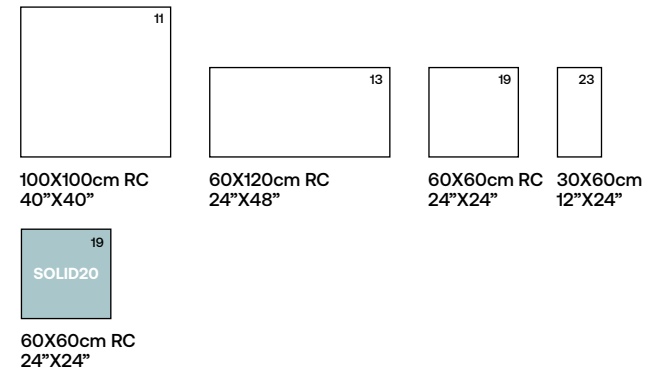

**PORCELÁNICO · PORCELAIN TILE
GRÈS CÉRAM · FEINSTEINZEUG**

COLORES · COLORS · COULEURS · FARBEN

FORMATOS · SIZES · TAILLES · FORMATE