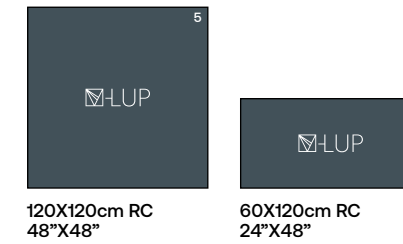

Cream

60X120cm RC - VPRP71
120X120cm RC - VPRP61

White

60X120cm RC - VPRP71
120X120cm RC - VPRP61

polished finish → V1 shade variation

**PORCELÁNICO · PORCELAIN TILE
GRÈS CÉRAM · FEINSTEINZEUG**

COLORES · COLORS · COULEURS · FARBEN

**PIEZAS ESPECIALES · SPECIAL PIECES
PIÈCES SPÉCIALES · FORMSTÜCKE**

* DISPONIBLE BAJO PEDIDO · * AVAILABLE ON REQUEST
* DISPONIBLE À LA CONTREMARQUE · * VERFÜGBARKEIT AUF ANFRAGE

DESARROLLO GRÁFICO · GRAPHIC DEVELOPMENT · DÉVELOPPEMENT GRAPHIQUE · GRAFIKEN

Cream 60X120cm

polished finish → V1 shade variation