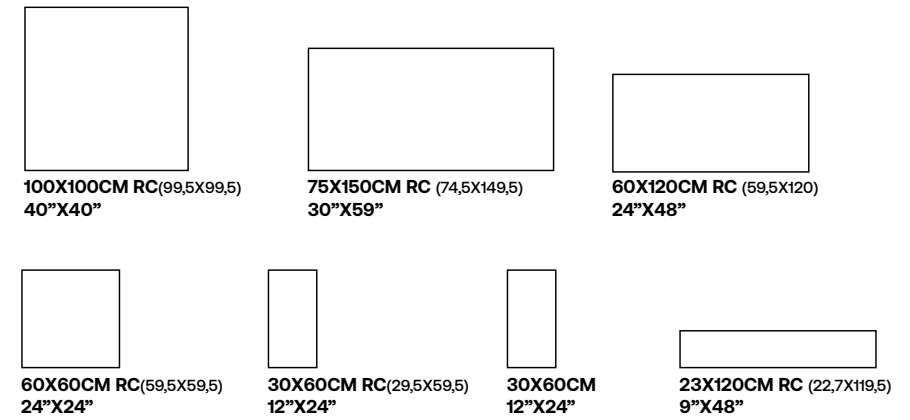

VITACER

Sizes

Formatos

Porcelain Tile

10 → **Najac**
60X120 CM RC
120X120 CM RC

WHITE

CREAM

14 → **Navigli**
60X120 CM RC
120X120 CM RC