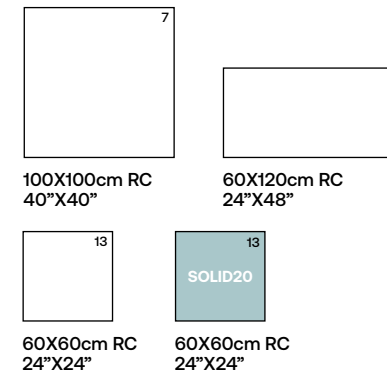

Terra

60X60cm RC - VPR204
60X120cm RC - VPR404
100X100cm RC - VPR804

100X100cm RC R11/CTE3

60X60cm RC 20mm R11/CTE3 - VPR302

Natural

60X60cm RC - VPR204
60X120cm RC - VPR404
100X100cm RC - VPR804

100X100cm RC R11/CTE3

60X60cm RC 20mm R11/CTE3 - VPR302

Sand

60X60cm RC - VPR204
60X120cm RC - VPR404
100X100cm RC - VPR804

60X60cm RC 20mm R11/CTE3 - VPR302

matt finish → V2 shade variation

**PORCELÁNICO · PORCELAIN TILE
GRÈS CÉRAM · FEINSTEINZEUG**

COLORES · COLORS · COULEURS · FARBEN

FORMATOS · SIZES · TAILLES · FORMATE

**PIEZAS ESPECIALES · SPECIAL PIECES
PIÈCES SPÉCIALES · FORMSTÜCKE**

PACKING

* DISPONIBLE BAJO PEDIDO · * AVAILABLE ON REQUEST
* DISPONIBLE À LA CONTREMARQUE · * VERFÜGBARKEIT AUF ANFRAGE

DESARROLLO GRÁFICO · GRAPHIC DEVELOPMENT · DÉVELOPPEMENT GRAPHIQUE · GRAFIKEN

Terra 100X100cm

matt finish → V2 shade variation