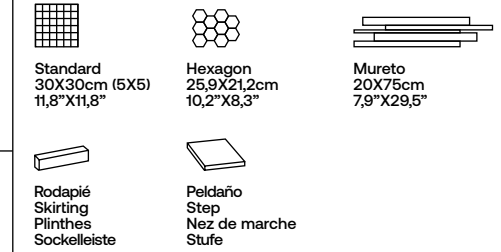

**PIEZAS ESPECIALES · SPECIAL PIECES
PIÈCES SPÉCIALES · FORMSTÜCKE**

PACKING

* DISPONIBLE BAJO PEDIDO · * AVAILABLE ON REQUEST
* DISPONIBLE À LA CONTREMARQUE · * VERFÜGBARKEIT AUF ANFRAGE