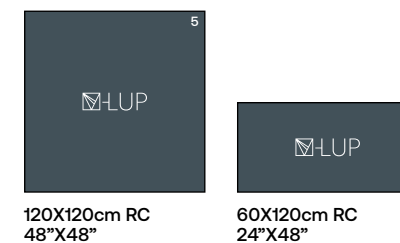

PIEZAS ESPECIALES · SPECIAL PIECES
PIÈCES SPÉCIALES · FORMSTÜCKE