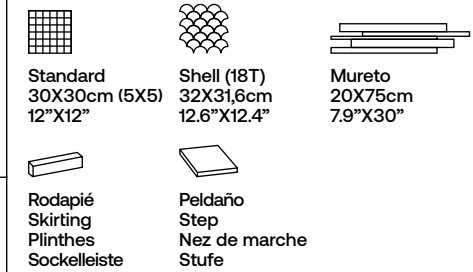

* DISPONIBLE BAJO PEDIDO · * AVAILABLE ON REQUEST
* DISPONIBLE À LA CONTREMARQUE · * VERFÜGBARKEIT AUF ANFRAGE

DESARROLLO GRÁFICO · GRAPHIC DEVELOPMENT · DÉVELOPPEMENT GRAPHIQUE · GRAFIKEN

Cream 60X120cm