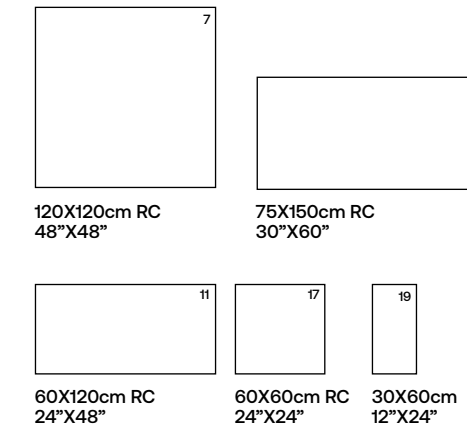

Cream

- 120X120cm RC - VPR162
- 75X150cm RC - VPR152
- 60X120cm RC - VPR402
- 60X60cm RC - VPR202
- 30X60cm - VPR102

matt finish → V2 shade variation

**PORCELÁNICO · PORCELAIN TILE
GRÈS CÉRAM · FEINSTEINZEUG**

COLORES · COLORS · COULEURS · FARBEN

FORMATOS · SIZES · TAILLES · FORMATE

**PIEZAS ESPECIALES · SPECIAL PIECES
PIÈCES SPÉCIALES · FORMSTÜCKE**

PACKING

* DISPONIBLE BAJO PEDIDO · * AVAILABLE ON REQUEST
* DISPONIBLE À LA CONTREMARQUE · * VERFÜGBARKEIT AUF ANFRAGE

DESARROLLO GRÁFICO · GRAPHIC DEVELOPMENT · DÉVELOPPEMENT GRAPHIQUE · GRAFIKEN

Cream 60X120cm

matt finish → V2 shade variation