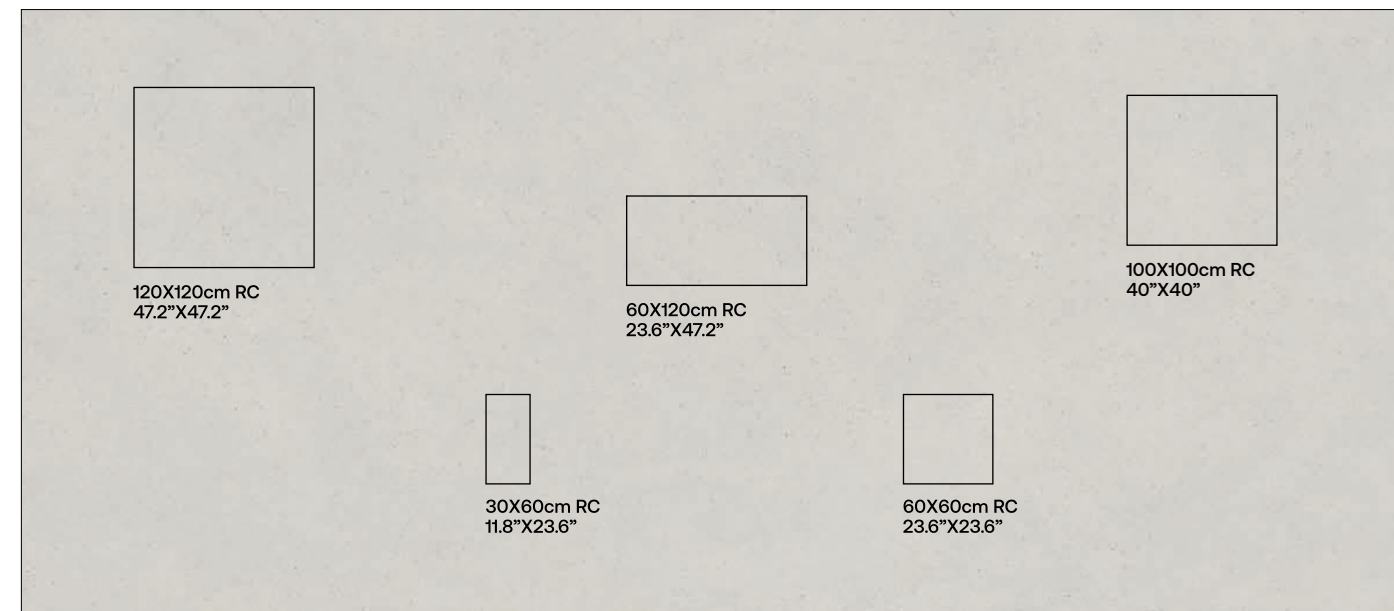

DESARROLLO GRÁFICO · GRAPHIC DEVELOPMENT · DÉVELOPPEMENT GRAPHIQUE · GRAFIKEN

Pearl 120x280cm
↓

matt finish → V1 shade variation