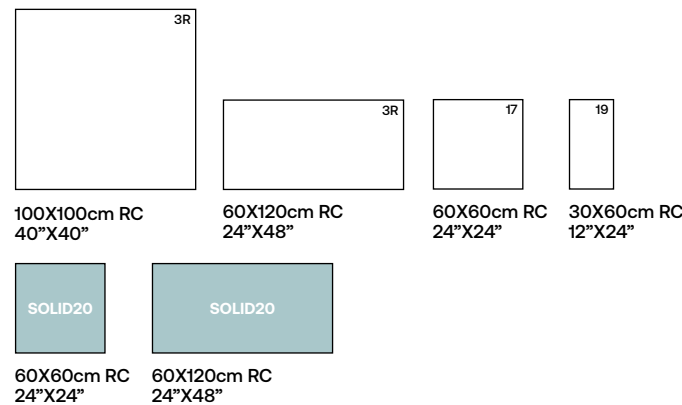

Missouri

PORCELAIN TILE

SMOOTH GRIP

Grey

100X100cm RC - VPR802
60X120cm RC - VPR402
60X60cm RC - VPR002
30X60cm RC - VPR002

60X60cm RC 20mm R11/CTE3
60X120cm RC 20mm R11/CTE3

Light

100X100cm RC - VPR802
60X120cm RC - VPR402
60X60cm RC - VPR002
30X60cm RC - VPR002

Mink

100X100cm RC - VPR802
60X120cm RC - VPR402
60X60cm RC - VPR002
30X60cm RC - VPR002

60X60cm RC 20mm R11/CTE3
60X120cm RC 20mm R11/CTE3

matt finish → V3 shade variation

Missouri

INFORMACIÓN TÉCNICA · TECHNICAL INFORMATION
DONNÉES TECHNIQUES · TECHNISCHE MERKMALE

PORCELÁNICO · PORCELAIN TILE
GRÈS CÉRAM · FEINSTEINZEUG

SMOOTH GRIP

COLORES · COLORS · COULEURS · FARBEN

FORMATOS · SIZES · TAILLES · FORMATE

PIEZAS ESPECIALES · SPECIAL PIECES
PIÈCES SPÉCIALES · FORMSTÜCKE

PACKING

DESARROLLO GRÁFICO · GRAPHIC DEVELOPMENT · DÉVELOPPEMENT GRAPHIQUE · GRAFIKEN

Grey 100x100cm

matt finish → V3 shade variation