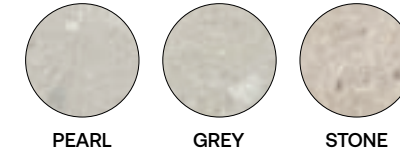

FORMATOS · SIZES · TAILLES · FORMATE