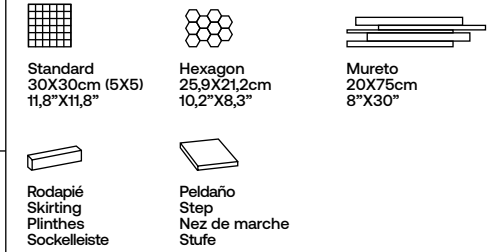

**PIEZAS ESPECIALES · SPECIAL PIECES
PIÈCES SPÉCIALES · FORMSTÜCKE**

PACKING

* DISPONIBLE BAJO PEDIDO · * AVAILABLE ON REQUEST
* DISPONIBLE À LA CONTREMARQUE · * VERFÜGBARKEIT AUF ANFRAGE