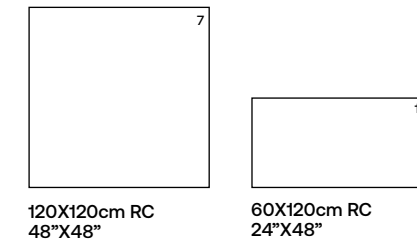

Unusual stone

PORCELAIN TILE

Light

120X120cm RC - VPR162
60X120cm RC - VPR402

Mink

120X120cm RC - VPR163
60X120cm RC - VPR403

matt finish → V3 shade variation

Unusual stone

INFORMACIÓN TÉCNICA · TECHNICAL INFORMATION
DONNÉES TECHNIQUES · TECHNISCHE MERKMALE

PORCELÁNICO · PORCELAIN TILE
GRÈS CÉRAM · FEINSTEINZEUG

COLORES · COLORS · COULEURS · FARBEN

FORMATOS · SIZES · TAILLES · FORMATE

PIEZAS ESPECIALES · SPECIAL PIECES
PIÈCES SPÉCIALES · FORMSTÜCKE

* DISPONIBLE BAJO PEDIDO · * AVAILABLE ON REQUEST
* DISPONIBLE À LA CONTREMARQUE · * VERFÜGBARKEIT AUF ANFRAGE

PACKING

DESARROLLO GRÁFICO · GRAPHIC DEVELOPMENT · DÉVELOPPEMENT GRAPHIQUE · GRAFIKEN

Light 120X280cm
↓

matt finish → V3 shade variation