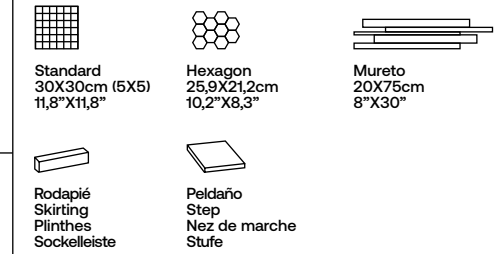

COLORES · COLORS · COULEURS · FARBEN

FORMATOS · SIZES · TAILLES · FORMATE

60X120cm RC
24"X48"

PIEZAS ESPECIALES · SPECIAL PIECES
PIÈCES SPÉCIALES · FORMSTÜCKE

PACKING

* DISPONIBLE BAJO PEDIDO · * AVAILABLE ON REQUEST
* DISPONIBLE À LA CONTREMARQUE · * VERFÜGBARKEIT AUF ANFRAGE