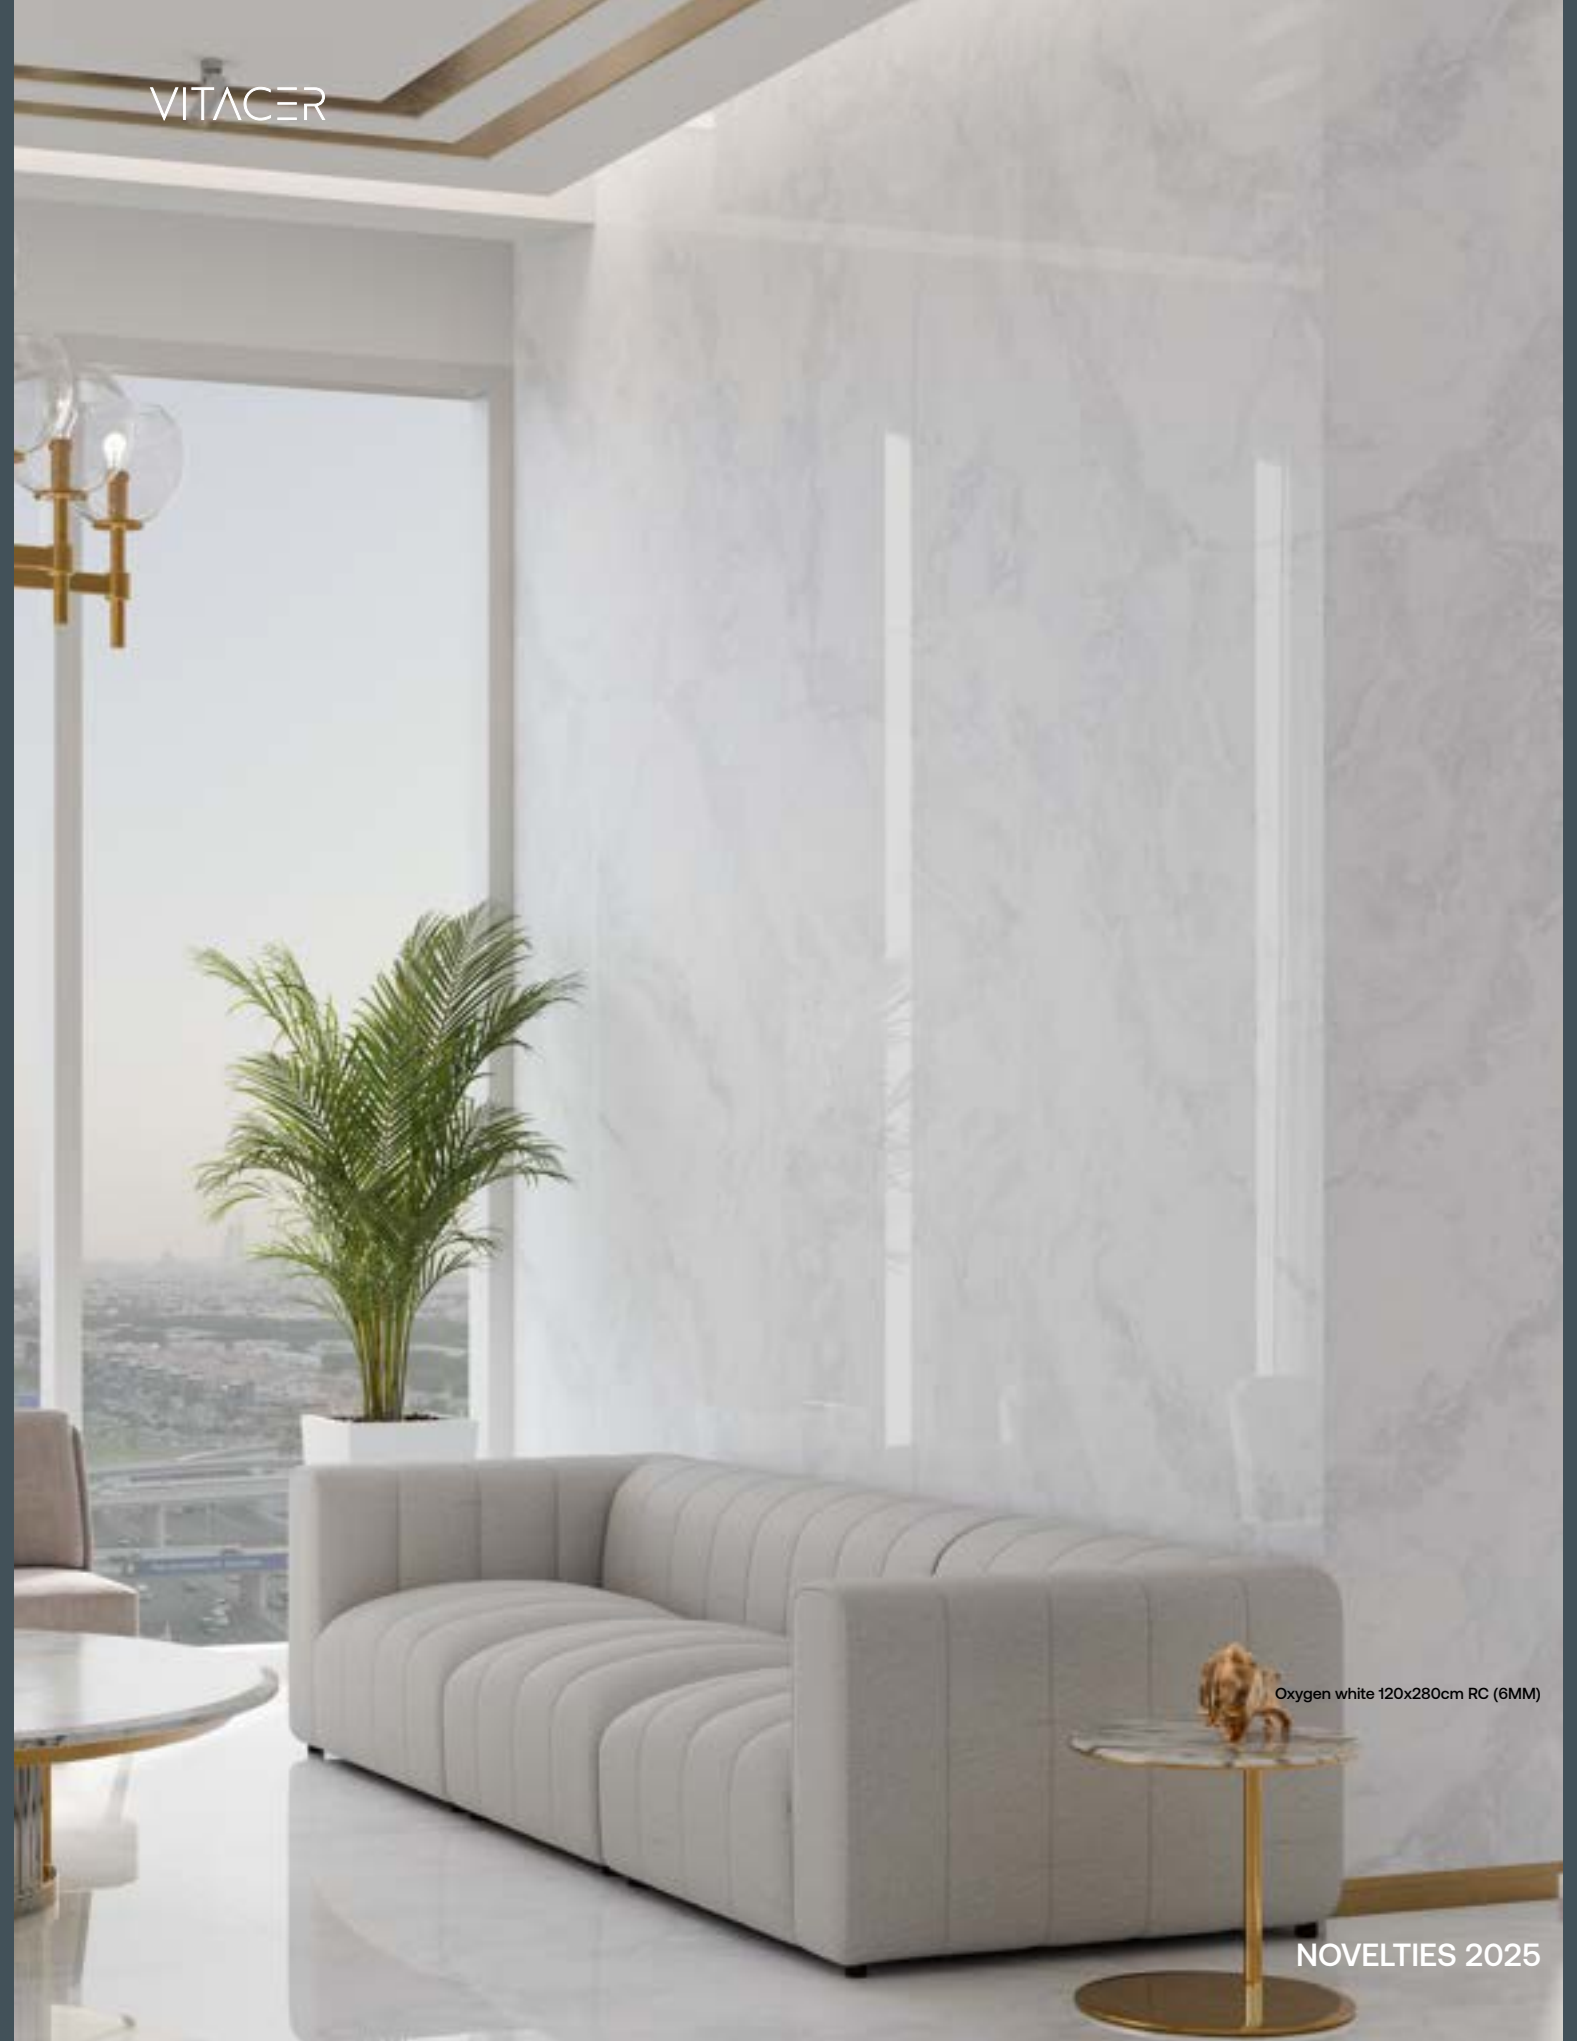

1 COLOR → 1 SIZE

WHITE

vitacer.es

VITACER