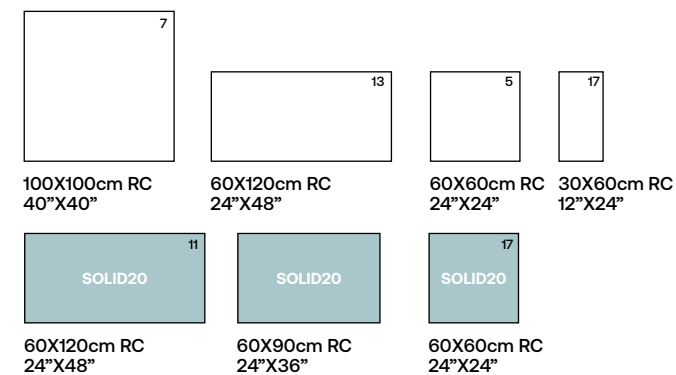

Bannau

INFORMACIÓN TÉCNICA · TECHNICAL INFORMATION
DONNÉES TECHNIQUES · TECHNISCHE MERKMALE

PORCELÁNICO · PORCELAIN TILE
GRÈS CÉRAM · FEINSTEINZEUG

SMOOTH GRIP

COLORES · COLORS · COULEURS · FARBEN

FORMATOS · SIZES · TAILLES · FORMATE