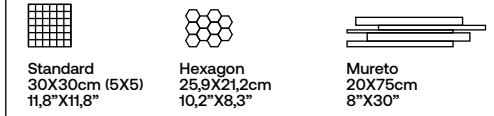

COLORES · COLORS · COULEURS · FARBEN

PIEZAS ESPECIALES · SPECIAL PIECES
PIÈCES SPÉCIALES · FORMSTÜCKE

Standard
30X30cm (5X5)
11,8"X11,8"

Hexagon
25,9X21,2cm
10,2"X8,3"

Mureto
20X75cm
8"X30"

PACKING

FORMATOS · SIZES · TAILLES · FORMATE