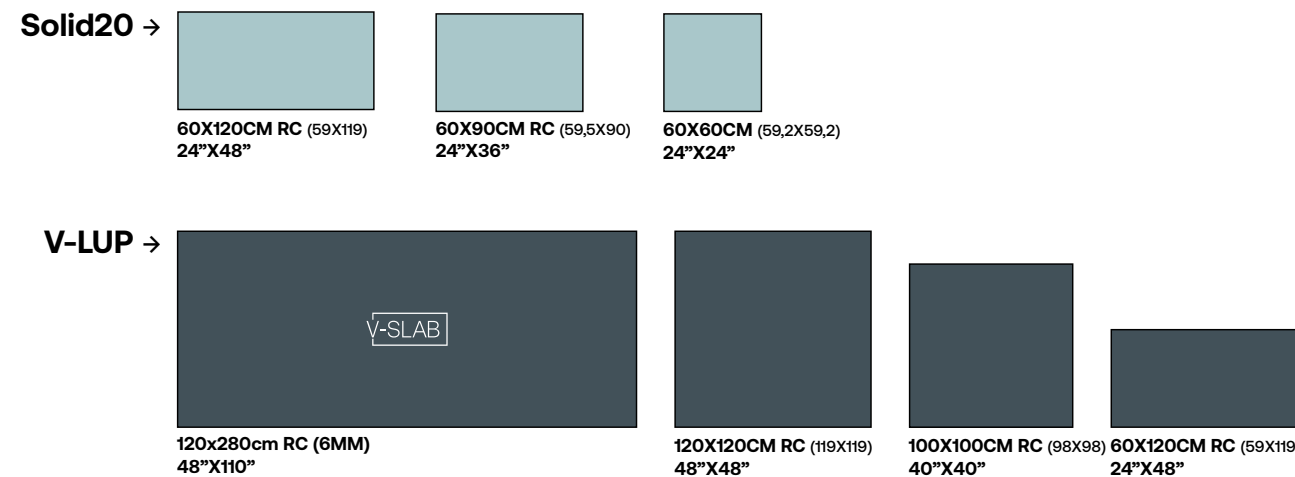

VITACER

Sizes

Formatos

+3D TECH es nuestra última incorporación a las tecnologías digitales para porcelánico. Se centra en mejorar las características visuales y sensoriales del mismo mediante la creación de un micro relieve y la perfecta coordinación entre estructura y gráfica original del diseño en cada una de las diferentes piezas, realzando su apariencia y creando materiales mucho más naturales, todo ello gracias a la combinación de un sistema de reconocimiento óptico y una impresión precisa.