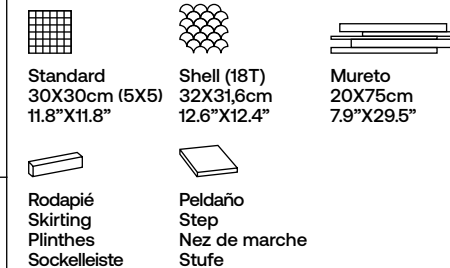

Crystallo

PORCELAIN TILE

VITACER

Snow

60X120cm RC - VPRP71
120X120cm RC - VPRP61

White

60X120cm RC - VPRP71

polished finish → V3 shade variation

Crystallo

INFORMACIÓN TÉCNICA · TECHNICAL INFORMATION
DONNÉES TECHNIQUES · TECHNISCHE MERKMALE

PORCELÁNICO · PORCELAIN TILE
GRÈS CÉRAM · FEINSTEINZEUG

COLORES · COLORS · COULEURS · FARBEN

120X120cm RC
48"X48"

60X120cm RC
24"X48"

PIEZAS ESPECIALES · SPECIAL PIECES
PIÈCES SPÉCIALES · FORMSTÜCKE

DESARROLLO GRÁFICO · GRAPHIC DEVELOPMENT · DÉVELOPPEMENT GRAPHIQUE · GRAFIKEN

White 60X120cm
↓

polished finish → V3 shade variation