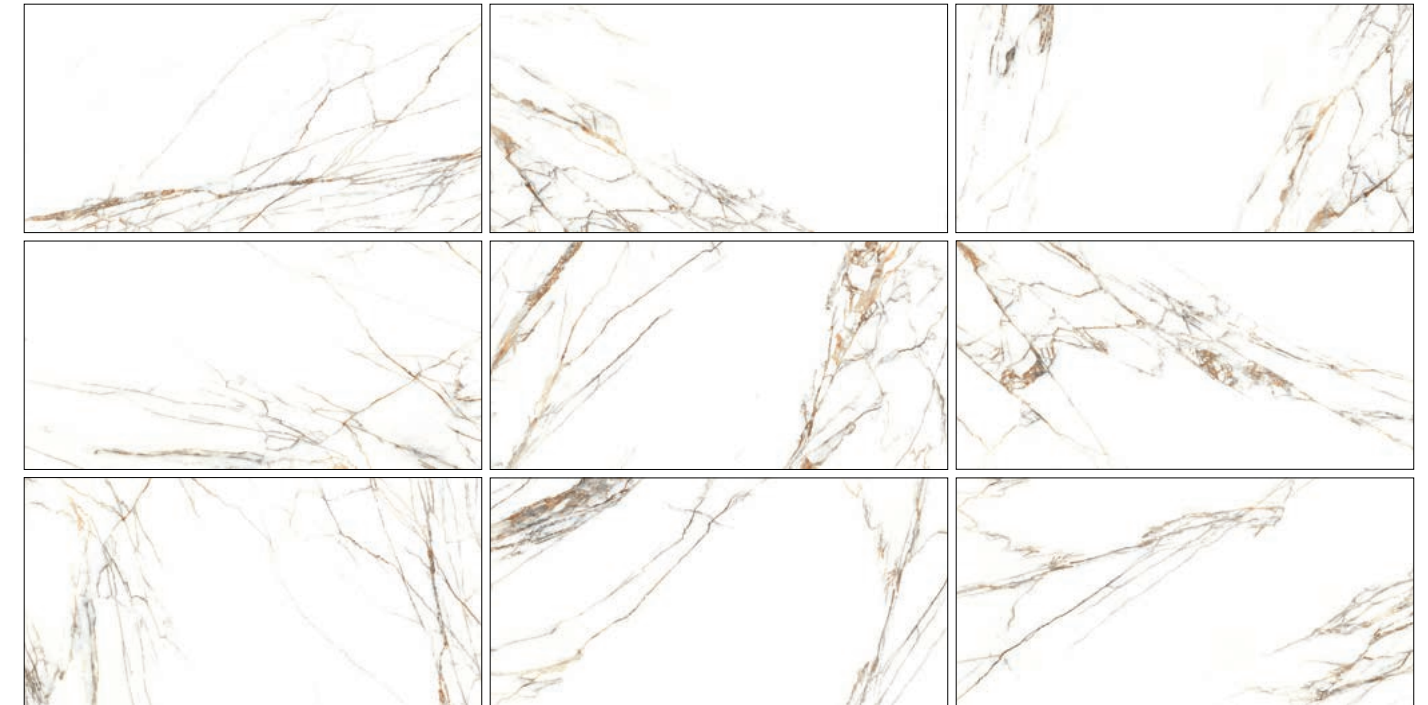

White 60X120cm

polished finish → V2 shade variation

**PIEZAS ESPECIALES · SPECIAL PIECES
 PIÈCES SPÉCIALES · FORMSTÜCKE**

Standard
 30X30cm (5X5)
 11.8"X11.8"

Shell (18T)
 32X31,6cm
 12.6"X12.4"

Mureto
 20X75cm
 7.9"X29.5"