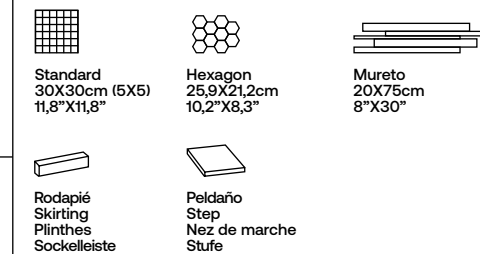

PIEZAS ESPECIALES · SPECIAL PIECES
PIÈCES SPÉCIALES · FORMSTÜCKE