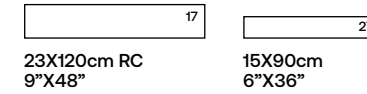

Feelwood

PORCELAIN TILE

Light

15X90cm - VP1202
23X120cm RC - VPR501

Oak

15X90cm - VP1203
23X120cm RC - VPR502

23X120cm RC R11/CTE3 - VPR503

Taupe

15X90cm - VP1202
23X120cm RC - VPR502

23X120cm RC R11/CTE3 - VPR502

matt finish → V2 shade variation

Feelwood

INFORMACIÓN TÉCNICA · TECHNICAL INFORMATION
DONNÉES TECHNIQUES · TECHNISCHE MERKMALE

PORCELÁNICO · PORCELAIN TILE
GRÈS CÉRAM · FEINSTEINZEUG

COLORES · COLORS · COULEURS · FARBEN

FORMATOS · SIZES · TAILLES · FORMATE

PIEZAS ESPECIALES · SPECIAL PIECES
PIÈCES SPÉCIALES · FORMSTÜCKE

PACKING

* DISPONIBLE BAJO PEDIDO · * AVAILABLE ON REQUEST
* DISPONIBLE À LA CONTREMARQUE · * VERFÜGBARKEIT AUF ANFRAGE

DESARROLLO GRÁFICO · GRAPHIC DEVELOPMENT · DÉVELOPPEMENT GRAPHIQUE · GRAFIKEN

Oak 23x120cm
↓

matt finish → V2 shade variation