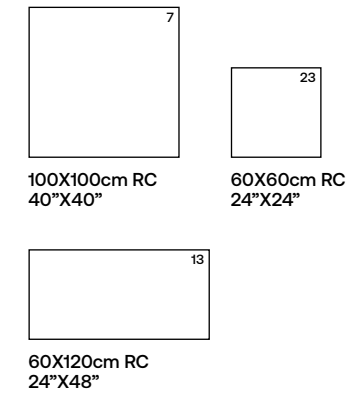

Lifestyle

PORCELAIN TILE

Grey

100X100cm RC - VPRG81
60X120cm RC - VPRG41
60X60cm RC - VPRG21

Pearl

100X100cm RC - VPRG81
60X120cm RC - VPRG41
60X60cm RC - VPRG21

60X120cm RC R11/CTE3 - VPR402

Stone

100X100cm RC - VPRG81
60X120cm RC - VPRG41
60X60cm RC - VPRG21

60X120cm RC R11/CTE3 - VPR402

matt finish → V3 shade variation

Lifestyle

INFORMACIÓN TÉCNICA · TECHNICAL INFORMATION
DONNÉES TECHNIQUES · TECHNISCHE MERKMALE

PORCELÁNICO · PORCELAIN TILE
GRÈS CÉRAM · FEINSTEINZEUG

COLORES · COLORS · COULEURS · FARBEN

FORMATOS · SIZES · TAILLES · FORMATE

PIEZAS ESPECIALES · SPECIAL PIECES
PIÈCES SPÉCIALES · FORMSTÜCKE

PACKING

* DISPONIBLE BAJO PEDIDO · * AVAILABLE ON REQUEST
* DISPONIBLE À LA CONTREMARQUE · * VERFÜGBARKEIT AUF ANFRAGE

DESARROLLO GRÁFICO · GRAPHIC DEVELOPMENT · DÉVELOPPEMENT GRAPHIQUE · GRAFIKEN

Stone 100X100cm

matt finish → V3 shade variation