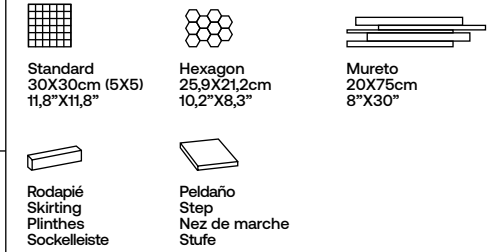

**PIEZAS ESPECIALES · SPECIAL PIECES
PIÈCES SPÉCIALES · FORMSTÜCKE**

* DISPONIBLE BAJO PEDIDO · * AVAILABLE ON REQUEST
* DISPONIBLE À LA CONTREMARQUE · * VERFÜGBARKEIT AUF ANFRAGE