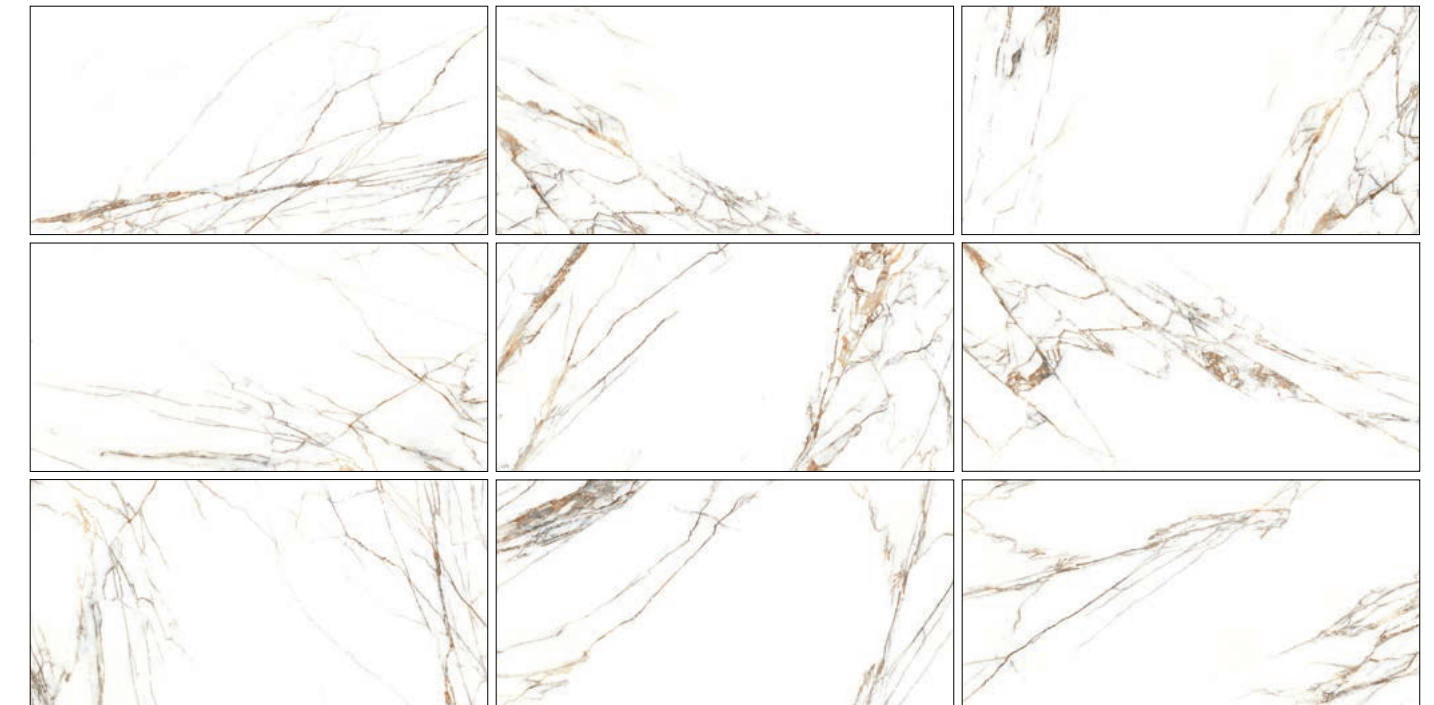

polished finish → V2 shade variation