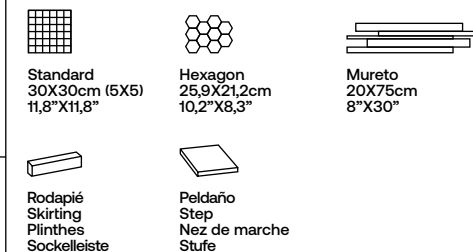

PIEZAS ESPECIALES · SPECIAL PIECES
PIÈCES SPÉCIALES · FORMSTÜCKE