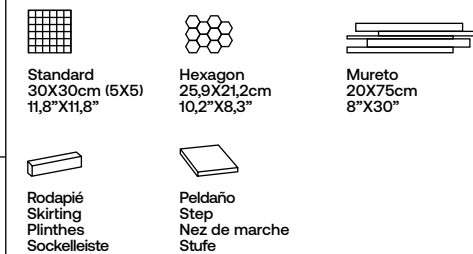

matt finish → V2 shade variation

PIEZAS ESPECIALES · SPECIAL PIECES
PIÈCES SPÉCIALES · FORMSTÜCKE