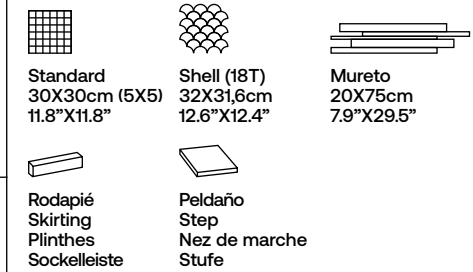

PIEZAS ESPECIALES · SPECIAL PIECES
PIÈCES SPÉCIALES · FORMSTÜCKE

* DISPONIBLE BAJO PEDIDO · * AVAILABLE ON REQUEST
* DISPONIBLE À LA CONTREMARQUE · * VERFÜGBARKEIT AUF ANFRAGE

DESARROLLO GRÁFICO · GRAPHIC DEVELOPMENT · DÉVELOPPEMENT GRAPHIQUE · GRAFIKEN

Cream 100X100cm
↓