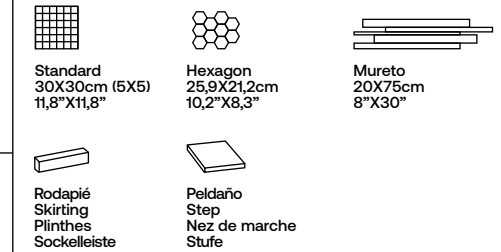

COLORES · COLORS · COULEURS · FARBEN

FORMATOS · SIZES · TAILLES · FORMATE

60X120cm RC
24"X48"

PIEZAS ESPECIALES · SPECIAL PIECES
PIÈCES SPÉCIALES · FORMSTÜCKE

PACKING

* DISPONIBLE BAJO PEDIDO · * AVAILABLE ON REQUEST
* DISPONIBLE À LA CONTREMARQUE · * VERFÜGBARKEIT AUF ANFRAGE