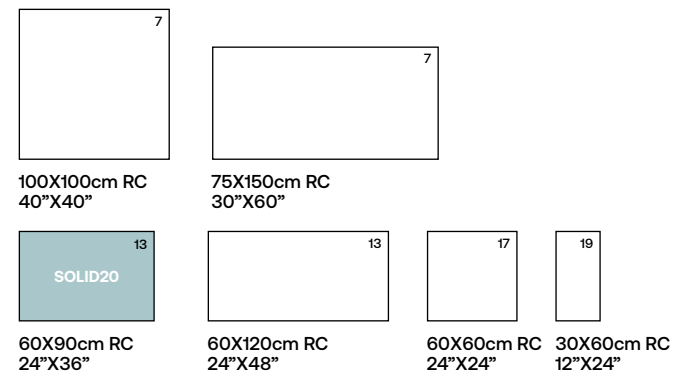

Chrono

INFORMACIÓN TÉCNICA · TECHNICAL INFORMATION
DONNÉES TECHNIQUES · TECHNISCHE MERKMALE

PORCELÁNICO · PORCELAIN TILE
GRÈS CÉRAM · FEINSTEINZEUG

SMOOTH GRIP

COLORES · COLORS · COULEURS · FARBEN

FORMATOS · SIZES · TAILLES · FORMATE