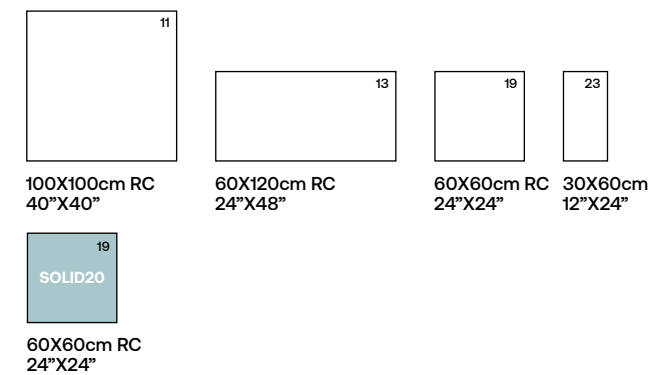

Grey

100X100cm RC - VPR803
60X120cm RC - VPR403
60X60cm RC - VPR203
30X60cm RC - VPR003

100X100cm RC R11/CTE3 - VPR804
60X120cm RC R11/CTE3 - VPR404
60X60cm RC R11/CTE3 - VPR204

60X60cm RC 20mm R11/CTE3 - VPR302

Mink

100X100cm RC - VPR803
60X120cm RC - VPR403
60X60cm RC - VPR203
30X60cm RC - VPR003

100X100cm RC R11/CTE3 - VPR804
60X120cm RC R11/CTE3 - VPR404
60X60cm RC R11/CTE3 - VPR204

60X60cm RC 20mm R11/CTE3 - VPR302

Stone

100X100cm RC - VPR803
60X120cm RC - VPR403
60X60cm RC - VPR203
30X60cm RC - VPR003

100X100cm RC R11/CTE3 - VPR804
60X120cm RC R11/CTE3 - VPR404
60X60cm RC R11/CTE3 - VPR204

60X60cm RC 20mm R11/CTE3 - VPR302

matt finish → V3 shade variation

**PORCELÁNICO · PORCELAIN TILE
GRÈS CÉRAM · FEINSTEINZEUG**

COLORES · COLORS · COULEURS · FARBEN

FORMATOS · SIZES · TAILLES · FORMATE

**PIEZAS ESPECIALES · SPECIAL PIECES
PIÈCES SPÉCIALES · FORMSTÜCKE**

PACKING

DESARROLLO GRÁFICO · GRAPHIC DEVELOPMENT · DÉVELOPPEMENT GRAPHIQUE · GRAFIKEN

Grey 100x100cm
↓

matt finish → V3 shade variation