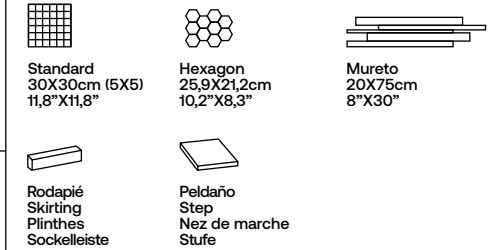

PORCELÁNICO · PORCELAIN TILE
GRÈS CÉRAM · FEINSTEINZEUG

COLORES · COLORS · COULEURS · FARBEN

FORMATOS · SIZES · TAILLES · FORMATE

PIEZAS ESPECIALES · SPECIAL PIECES
PIÈCES SPÉCIALES · FORMSTÜCKE

PACKING

* DISPONIBLE BAJO PEDIDO · * AVAILABLE ON REQUEST
* DISPONIBLE À LA CONTREMARQUE · * VERFÜGBARKEIT AUF ANFRAGE