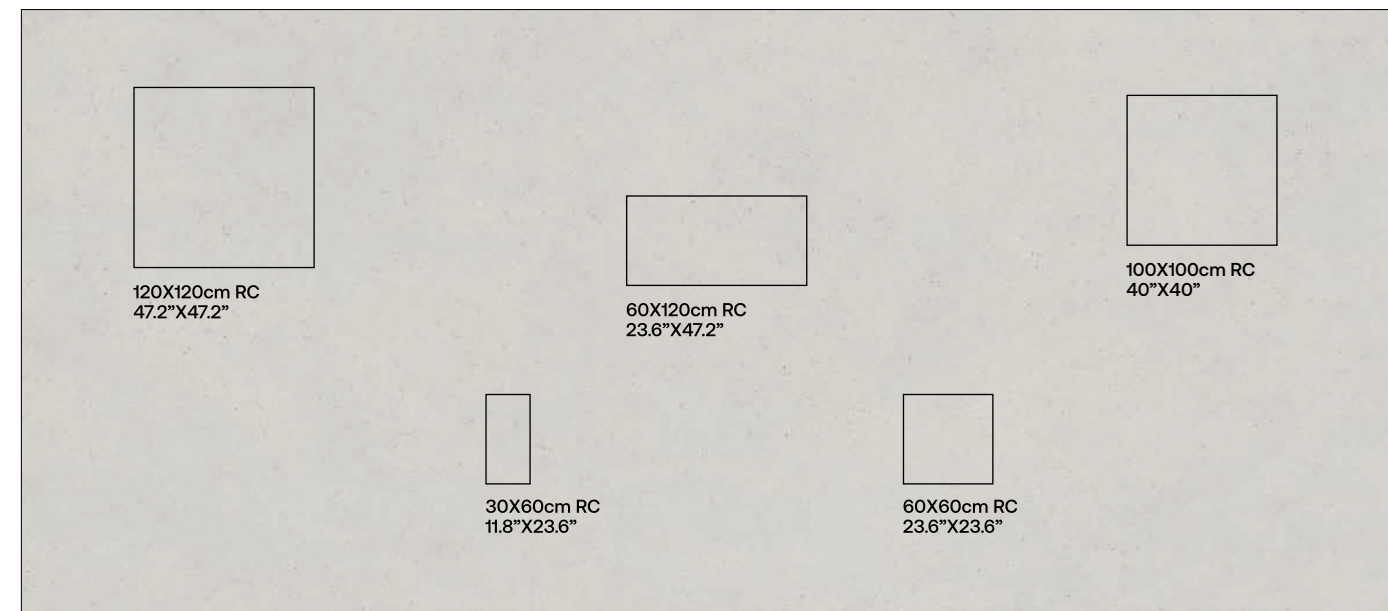

DESARROLLO GRÁFICO · GRAPHIC DEVELOPMENT · DÉVELOPPEMENT GRAPHIQUE · GRAFIKEN

Pearl 120x280cm
↓

matt finish → V1 shade variation