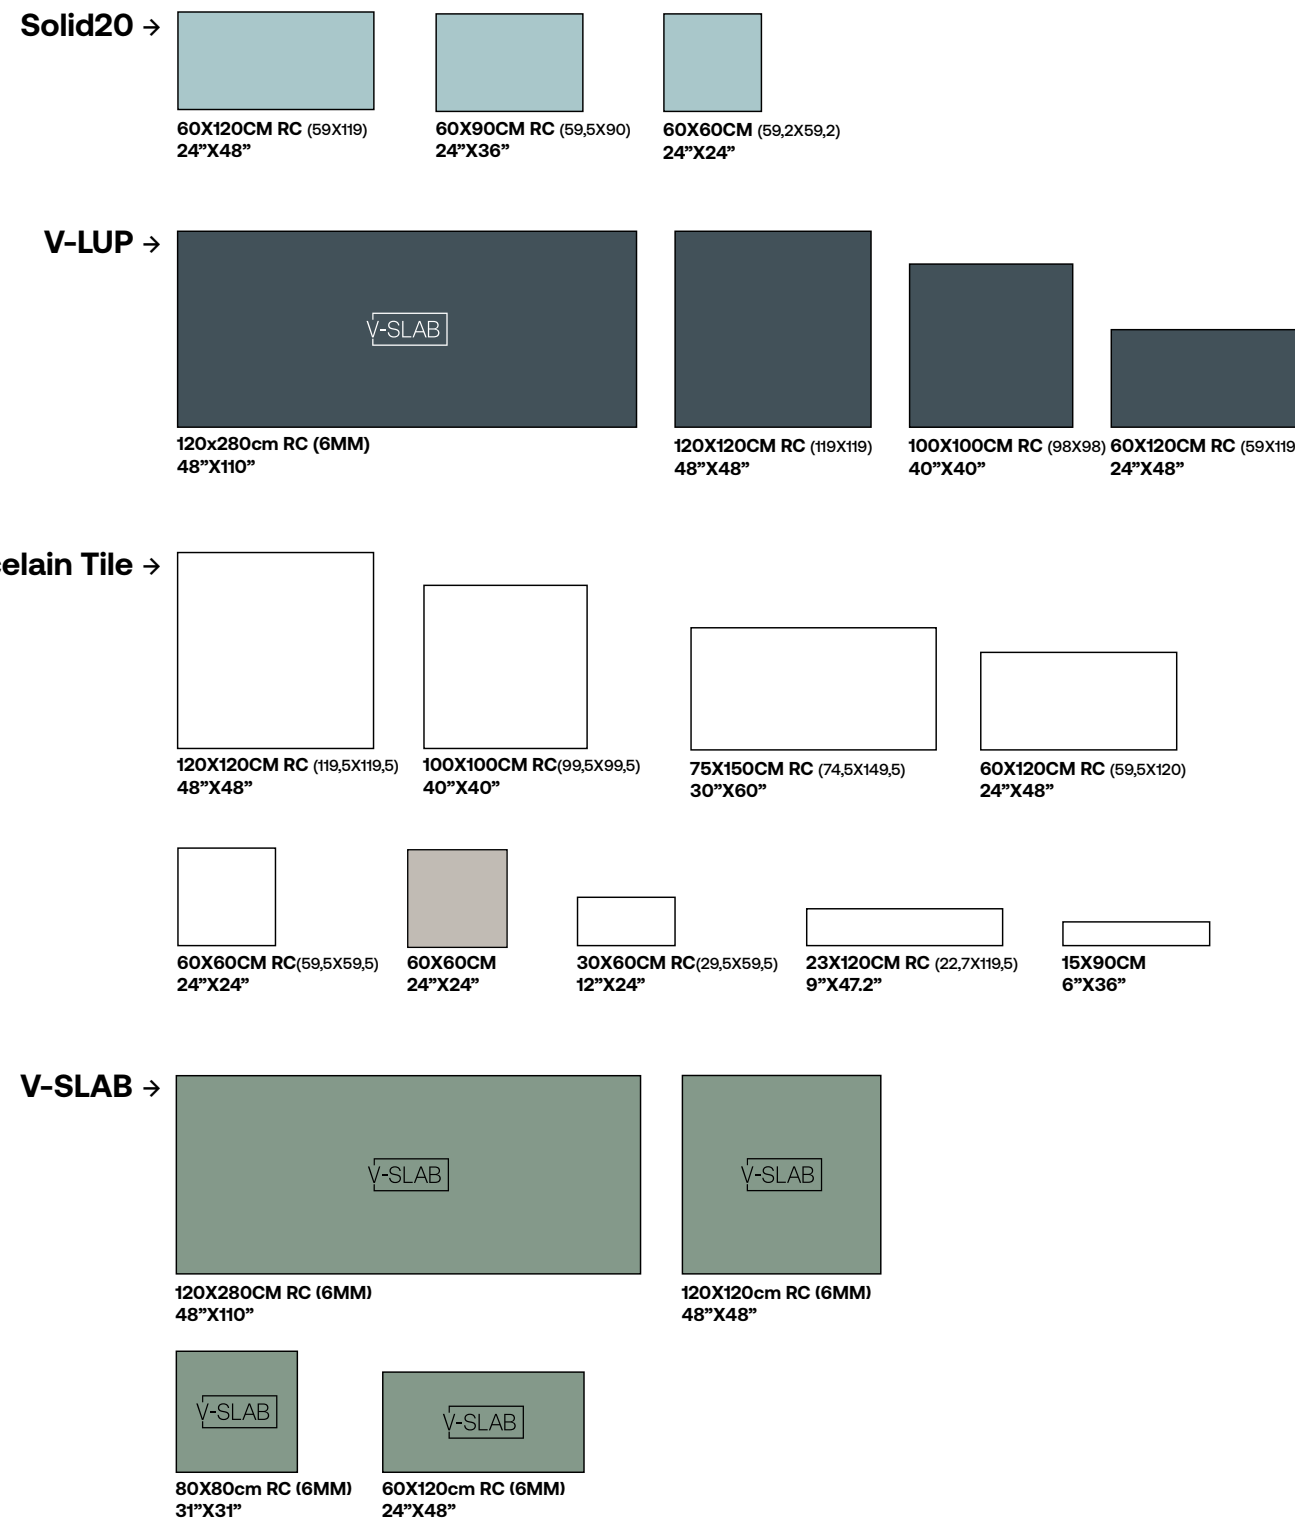

VITACER

Sizes

Formatos

3Dtech

+3D TECH es nuestra última incorporación a las tecnologías digitales para porcelánico. Se centra en mejorar las características visuales y sensoriales del mismo mediante la creación de un micro relieve y la perfecta coordinación entre estructura y gráfica original del diseño en cada una de las diferentes piezas, realzando su apariencia y creando materiales mucho más naturales, todo ello gracias a la combinación de un sistema de reconocimiento óptico y una impresión precisa.