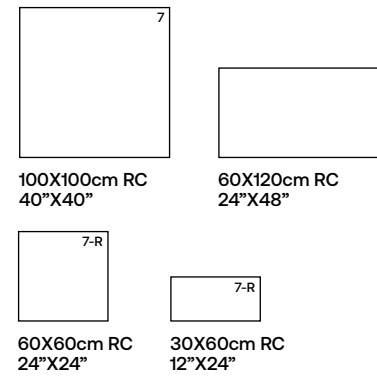

Light

30X60cm RC - VPR002
60X60cm RC - VPR202
60X120cm RC - VPR402
100X100cm RC - VPR802

Grey

30X60cm RC - VPR003
60X60cm RC - VPR203
60X120cm RC - VPR403
100X100cm RC - VPR803

Mink

30X60cm RC - VPR003
60X60cm RC - VPR203
60X120cm RC - VPR403
100X100cm RC - VPR803

satin finish → V2 shade variation

**PORCELÁNICO · PORCELAIN TILE
GRÈS CÉRAM · FEINSTEINZEUG**

COLORES · COLORS · COULEURS · FARBEN

FORMATOS · SIZES · TAILLES · FORMATE

**PIEZAS ESPECIALES · SPECIAL PIECES
PIÈCES SPÉCIALES · FORMSTÜCKE**

* DISPONIBLE BAJO PEDIDO · * AVAILABLE ON REQUEST
* DISPONIBLE À LA CONTREMARQUE · * VERFÜGBARKEIT AUF ANFRAGE

PACKING

DESARROLLO GRÁFICO · GRAPHIC DEVELOPMENT · DÉVELOPPEMENT GRAPHIQUE · GRAFIKEN

Light 100X100cm

satin finish → V2 shade variation