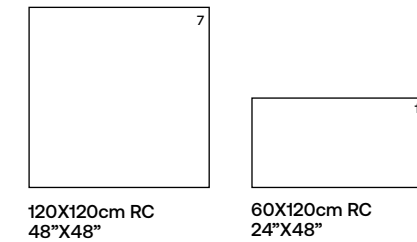

Unusual stone

PORCELAIN TILE

Light

120X120cm RC - VPR162
60X120cm RC - VPR402

Mink

120X120cm RC - VPR163
60X120cm RC - VPR403

matt finish → V3 shade variation

Unusual stone

INFORMACIÓN TÉCNICA · TECHNICAL INFORMATION
DONNÉES TECHNIQUES · TECHNISCHE MERKMALE

PORCELÁNICO · PORCELAIN TILE
GRÈS CÉRAM · FEINSTEINZEUG

COLORES · COLORS · COULEURS · FARBEN

FORMATOS · SIZES · TAILLES · FORMATE

PIEZAS ESPECIALES · SPECIAL PIECES
PIÈCES SPÉCIALES · FORMSTÜCKE

* DISPONIBLE BAJO PEDIDO · * AVAILABLE ON REQUEST
* DISPONIBLE À LA CONTREMARQUE · * VERFÜGBARKEIT AUF ANFRAGE

PACKING

DESARROLLO GRÁFICO · GRAPHIC DEVELOPMENT · DÉVELOPPEMENT GRAPHIQUE · GRAFIKEN

Light 120X280cm
↓

matt finish → V3 shade variation