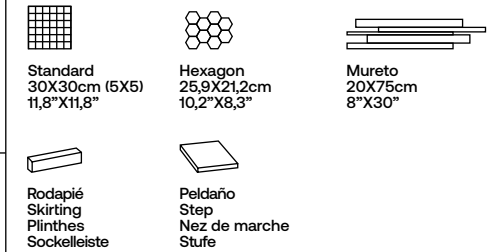

PIEZAS ESPECIALES · SPECIAL PIECES
PIÈCES SPÉCIALES · FORMSTÜCKE

PACKING

FORMATOS · SIZES · TAILLES · FORMATE

60X120cm RC
24"X48"

* DISPONIBLE BAJO PEDIDO · * AVAILABLE ON REQUEST
* DISPONIBLE À LA CONTREMARQUE · * VERFÜGBARKEIT AUF ANFRAGE