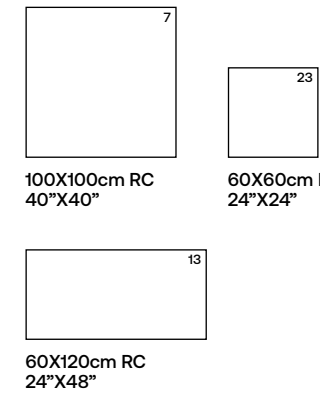

Lifestyle

PORCELAIN TILE

Grey

100X100cm RC - VPRG81
60X120cm RC - VPRG41
60X60cm RC - VPRG21

Pearl

100X100cm RC - VPRG81
60X120cm RC - VPRG41
60X60cm RC - VPRG21

60X120cm RC R11/CTE3 - VPR402

Stone

100X100cm RC - VPRG81
60X120cm RC - VPRG41
60X60cm RC - VPRG21

60X120cm RC R11/CTE3 - VPR402

matt finish → V3 shade variation

Lifestyle

INFORMACIÓN TÉCNICA · TECHNICAL INFORMATION
DONNÉES TECHNIQUES · TECHNISCHE MERKMALE

PORCELÁNICO · PORCELAIN TILE
GRÈS CÉRAM · FEINSTEINZEUG

COLORES · COLORS · COULEURS · FARBEN

FORMATOS · SIZES · TAILLES · FORMATE

PIEZAS ESPECIALES · SPECIAL PIECES
PIÈCES SPÉCIALES · FORMSTÜCKE

PACKING

* DISPONIBLE BAJO PEDIDO · * AVAILABLE ON REQUEST
* DISPONIBLE À LA CONTREMARQUE · * VERFÜGBARKEIT AUF ANFRAGE

DESARROLLO GRÁFICO · GRAPHIC DEVELOPMENT · DÉVELOPPEMENT GRAPHIQUE · GRAFIKEN

Stone 100X100cm

matt finish → V3 shade variation