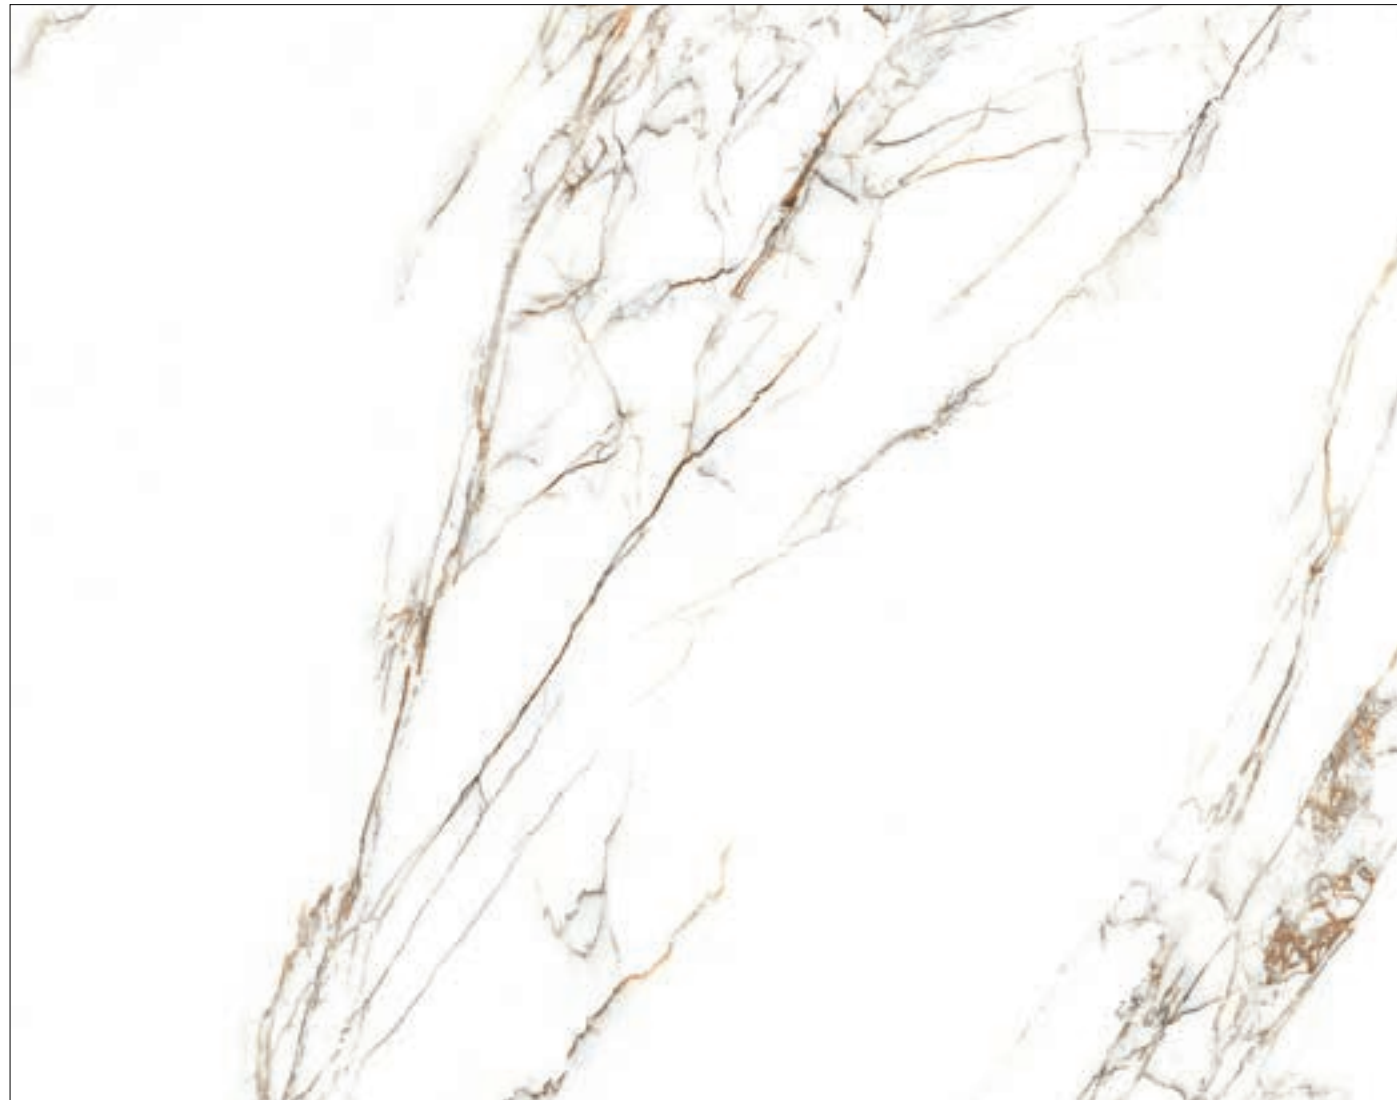

NOVELTIES 2025

45

44

Indah

PORCELAIN TILE

V-SLAB

VITACER

White