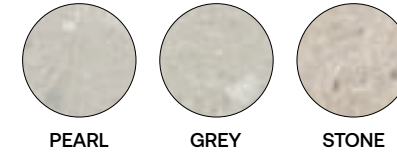

FORMATOS · SIZES · TAILLES · FORMATE