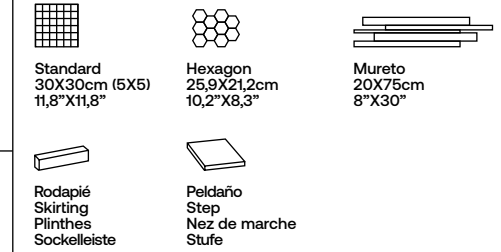

**PIEZAS ESPECIALES · SPECIAL PIECES
PIÈCES SPÉCIALES · FORMSTÜCKE**

* DISPONIBLE BAJO PEDIDO · * AVAILABLE ON REQUEST
* DISPONIBLE À LA CONTREMARQUE · * VERFÜGBARKEIT AUF ANFRAGE

PACKING