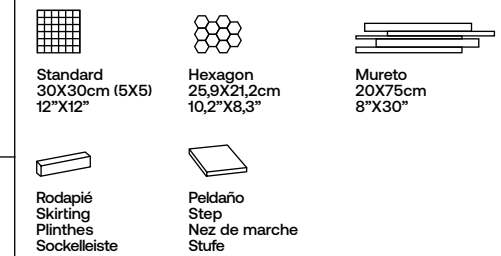

PIEZAS ESPECIALES · SPECIAL PIECES
PIÈCES SPÉCIALES · FORMSTÜCKE

* DISPONIBLE BAJO PEDIDO · * AVAILABLE ON REQUEST
* DISPONIBLE À LA CONTREMARQUE · * VERFÜGBARKEIT AUF ANFRAGE

PACKING

DESARROLLO GRÁFICO · GRAPHIC DEVELOPMENT · DÉVELOPPEMENT GRAPHIQUE · GRAFIKEN

Light 120X280cm
↓