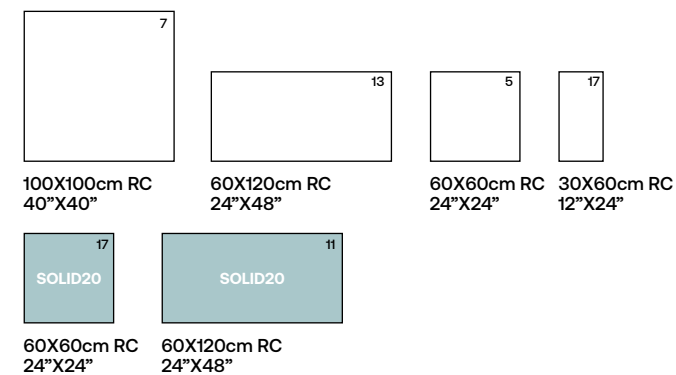

Bannau

PORCELAIN TILE

SMOOTH GRIP

Sand

100X100cm RC - VPR803
60X120cm RC - VPR403
60X60cm RC - VPR203
30X60cm RC - VPR003

60X120cm RC 20mm R11/CTE3 - VPR922
60X60cm RC 20mm R11/CTE3 - VPR302

Stone

100X100cm RC - VPR803
60X120cm RC - VPR403
60X60cm RC - VPR203
30X60cm RC - VPR003

60X120cm RC 20mm R11/CTE3 - VPR923
60X60cm RC 20mm R11/CTE3 - VPR303

Natural

100X100cm RC - VPR802
60X120cm RC - VPR402
60X60cm RC - VPR202
30X60cm RC - VPR002

matt finish → V4 shade variation

Bannau

INFORMACIÓN TÉCNICA · TECHNICAL INFORMATION
DONNÉES TECHNIQUES · TECHNISCHE MERKMALE

PORCELÁNICO · PORCELAIN TILE
GRÈS CÉRAM · FEINSTEINZEUG

SMOOTH GRIP

COLORES · COLORS · COULEURS · FARBEN

FORMATOS · SIZES · TAILLES · FORMATE

PIEZAS ESPECIALES · SPECIAL PIECES
PIÈCES SPÉCIALES · FORMSTÜCKE

PACKING

DESARROLLO GRÁFICO · GRAPHIC DEVELOPMENT · DÉVELOPPEMENT GRAPHIQUE · GRAFIKEN

Sand 60X120cm
↓

matt finish → V4 shade variation