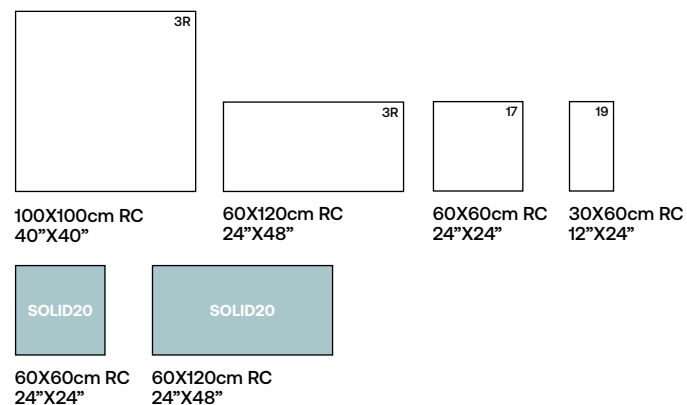

Missouri

PORCELAIN TILE

SMOOTH GRIP

Grey

100X100cm RC - VPR802
60X120cm RC - VPR402
60X60cm RC - VPR002
30X60cm RC - VPR002

60X60cm RC 20mm R11/CTE3
60X120cm RC 20mm R11/CTE3

Light

100X100cm RC - VPR802
60X120cm RC - VPR402
60X60cm RC - VPR002
30X60cm RC - VPR002

Mink

100X100cm RC - VPR802
60X120cm RC - VPR402
60X60cm RC - VPR002
30X60cm RC - VPR002

60X60cm RC 20mm R11/CTE3
60X120cm RC 20mm R11/CTE3

matt finish → V3 shade variation

Missouri

INFORMACIÓN TÉCNICA · TECHNICAL INFORMATION
DONNÉES TECHNIQUES · TECHNISCHE MERKMALE

PORCELÁNICO · PORCELAIN TILE
GRÈS CÉRAM · FEINSTEINZEUG

SMOOTH GRIP

COLORES · COLORS · COULEURS · FARBEN

FORMATOS · SIZES · TAILLES · FORMATE

PIEZAS ESPECIALES · SPECIAL PIECES
PIÈCES SPÉCIALES · FORMSTÜCKE

PACKING

DESARROLLO GRÁFICO · GRAPHIC DEVELOPMENT · DÉVELOPPEMENT GRAPHIQUE · GRAFIKEN

Grey 100x100cm

matt finish → V3 shade variation