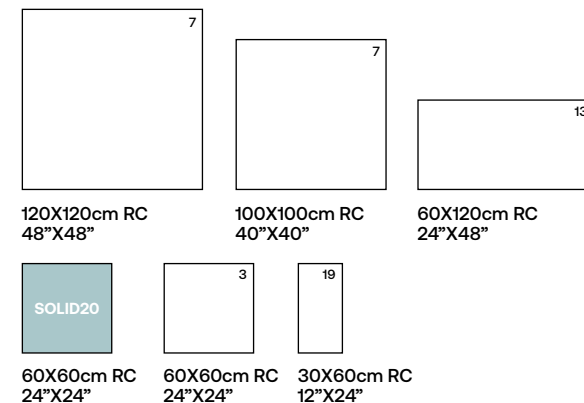

Grey

120X120cm RC - VPR163
100X100cm RC - VPR803
60X120cm RC - VPR403
60X60cm RC - VPR203
30X60cm RC - VPR003

100X100cm RC R11/CTE3 - VPR803
60X120cm RC R11/CTE3 - VPR403
60X60cm RC R11/CTE3 - VPR203

60X60cm RC 20mm R11/CTE3 - VPR302

Pearl

120X120cm RC - VPR162
100X100cm RC - VPR802
60X120cm RC - VPR402
60X60cm RC - VPR202
30X60cm RC - VPR002

Mink

120X120cm RC - VPR163
100X100cm RC - VPR803
60X120cm RC - VPR403
60X60cm RC - VPR203
30X60cm RC - VPR003

100X100cm RC R11/CTE3 - VPR803
60X120cm RC R11/CTE3 - VPR403
60X60cm RC R11/CTE3 - VPR203

60X60cm RC 20mm R11/CTE3 - VPR302

matt finish → V1 shade variation

PORCELÁNICO · PORCELAIN TILE GRÈS CÉRAM · FEINSTEINZEUG

COLORES · COLORS · COULEURS · FARBEN

FORMATOS · SIZES · TAILLES · FORMATE

PIEZAS ESPECIALES · SPECIAL PIECES PIÈCES SPÉCIALES · FORMSTÜCKE

PACKING

DESARROLLO GRÁFICO · GRAPHIC DEVELOPMENT · DÉVELOPPEMENT GRAPHIQUE · GRAFIKEN

Pearl 120x280cm
↓

matt finish → V1 shade variation