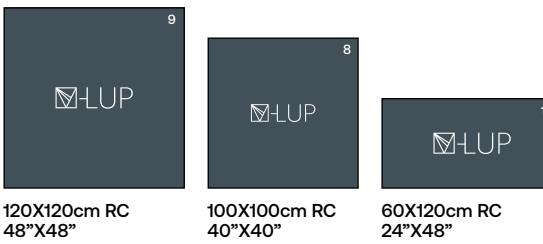

Saffire

INFORMACIÓN TÉCNICA · TECHNICAL INFORMATION
DONNÉES TECHNIQUES · TECHNISCHE MERKMALE

PORCELÁNICO · PORCELAIN TILE
GRÈS CÉRAM · FEINSTEINZEUG

COLORES · COLORS · COULEURS · FARBEN