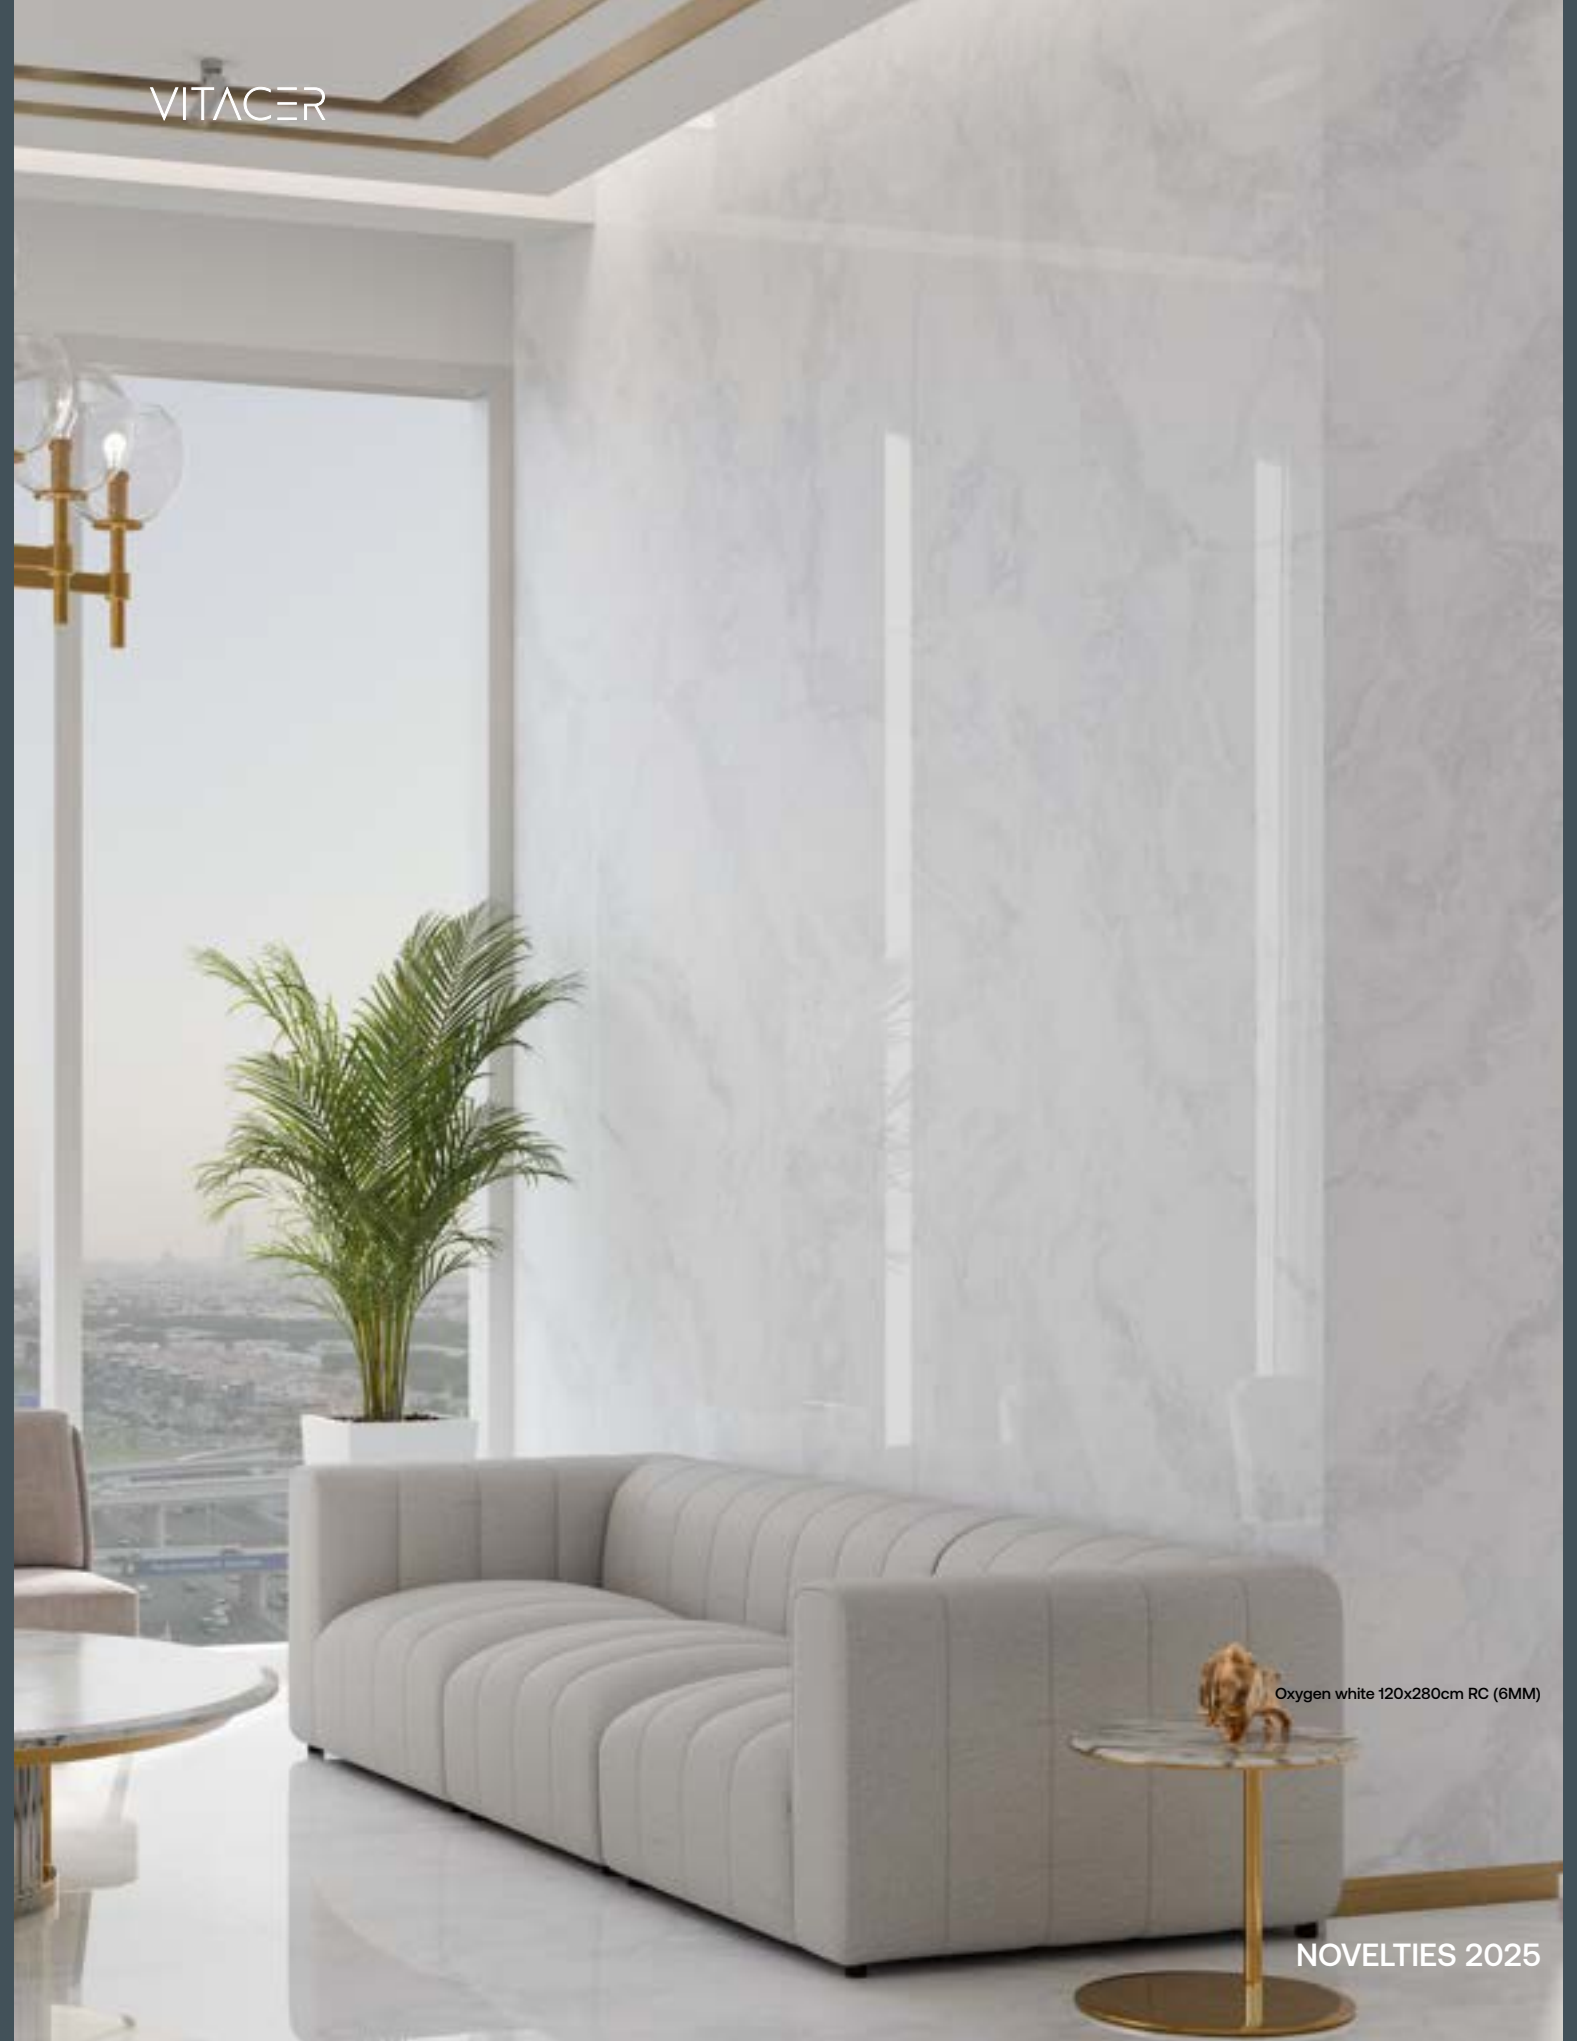

1 COLOR → 1 SIZE

WHITE

vitacer.es

VITACER

Oxygen white 120x280cm RC (6MM)

NOVELTIES 2025

Oxygen

V-LUP