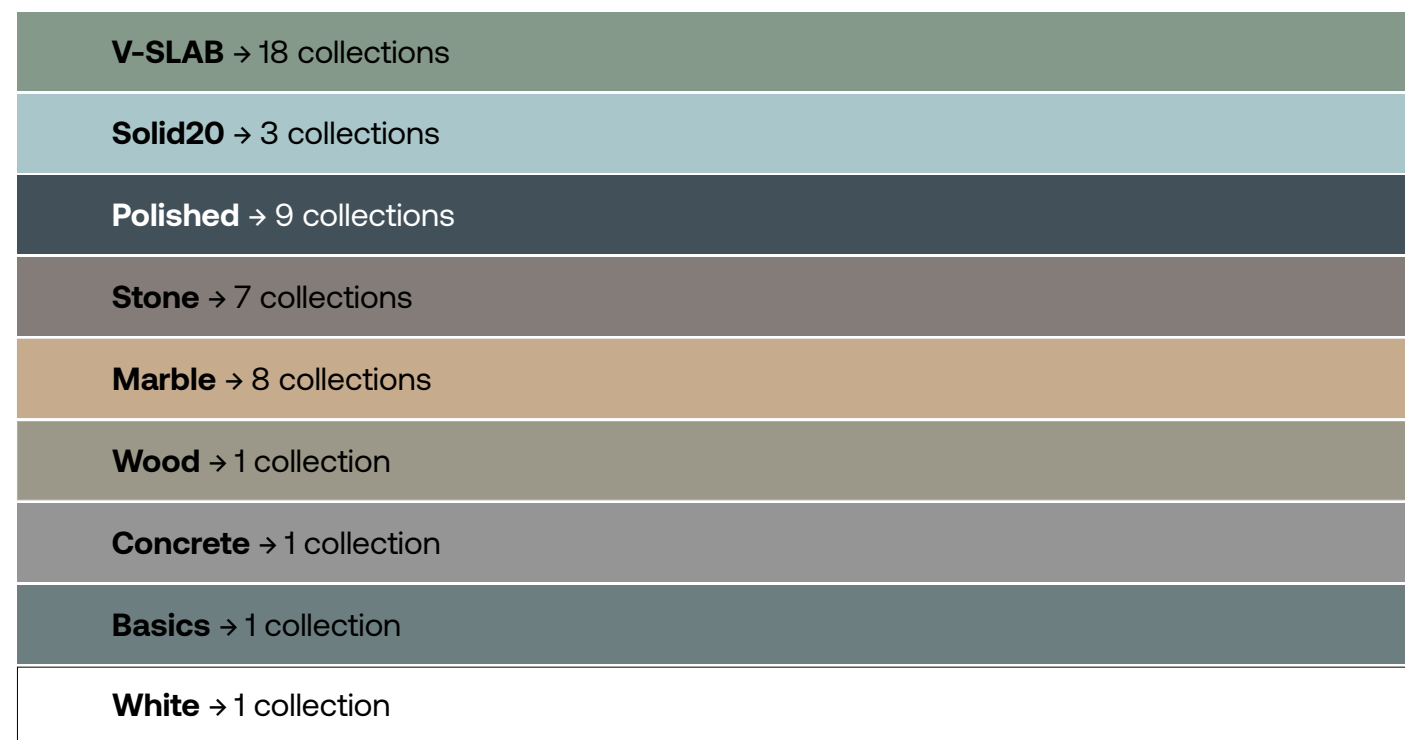

148 → Technical Information
Información Técnica

- 148 → Packing

Index

Índice · Indice · Inhalt

Thicknesses

Espesores

Typologies

Tipologías