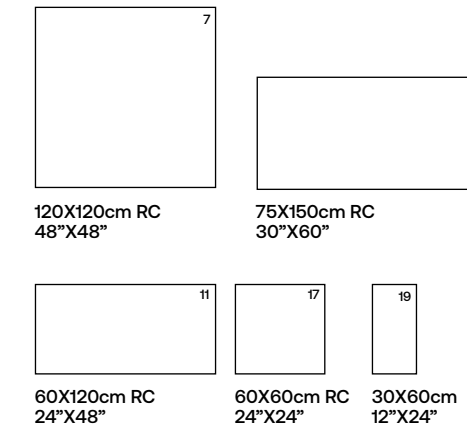

Cream

- 120X120cm RC - VPR162
- 75X150cm RC - VPR152
- 60X120cm RC - VPR402
- 60X60cm RC - VPR202
- 30X60cm - VPR102

matt finish → V2 shade variation

**PORCELÁNICO · PORCELAIN TILE
GRÈS CÉRAM · FEINSTEINZEUG**

COLORES · COLORS · COULEURS · FARBEN

FORMATOS · SIZES · TAILLES · FORMATE

**PIEZAS ESPECIALES · SPECIAL PIECES
PIÈCES SPÉCIALES · FORMSTÜCKE**

* DISPONIBLE BAJO PEDIDO · * AVAILABLE ON REQUEST
* DISPONIBLE À LA CONTREMARQUE · * VERFÜGBARKEIT AUF ANFRAGE

DESARROLLO GRÁFICO · GRAPHIC DEVELOPMENT · DÉVELOPPEMENT GRAPHIQUE · GRAFIKEN

Cream 60X120cm

matt finish → V2 shade variation