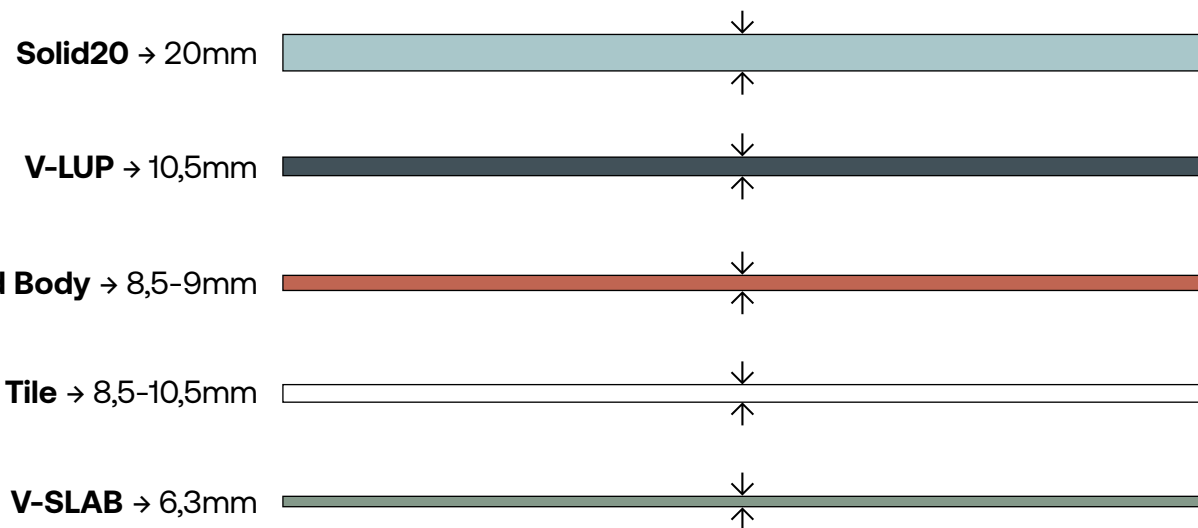

Index

Índice · Indice · Inhalt

Thicknesses

Espesores