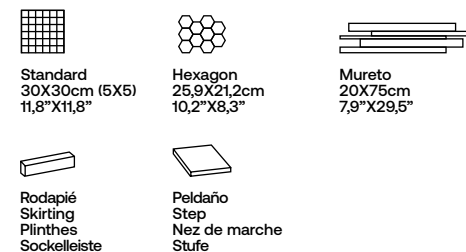

FEELWOOD

PORCELAIN TILE

Light

15X90cm - VP1202
23X120cm RC - VPR501

Oak

15X90cm - VP1203
23X120cm RC - VPR502

Taupe

15X90cm - VP1202
23X120cm RC - VPR502

matt finish → V2 shade variation

vitacer.es

FEELWOOD

INFORMACIÓN TÉCNICA · TECHNICAL INFORMATION
DONNÉES TECHNIQUES · TECHNISCHE MERKMALE

PORCELÁNICO · PORCELAIN TILE
GRÈS CÉRAM · FEINSTEINZEUG

COLORES · COLORS · COULEURS · FARBEN

FORMATOS · SIZES · TAILLES · FORMATE

PIEZAS ESPECIALES · SPECIAL PIECES
PIÈCES SPÉCIALES · FORMSTÜCKE

PACKING

DESARROLLO GRÁFICO · GRAPHIC DEVELOPMENT · DÉVELOPPEMENT GRAPHIQUE · GRAFIKEN

Oak 23x120cm
↓

matt finish → V2 shade variation

FEELWOOD

STONE

PORCELAIN TILE