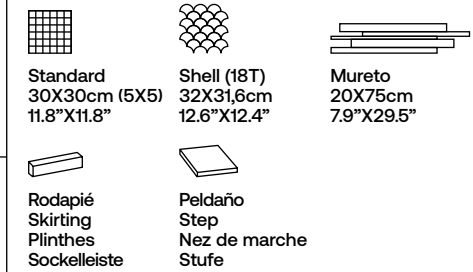

COLORES · COLORS · COULEURS · FARBEN

FORMATOS · SIZES · TAILLES · FORMATE

100X100cm RC
39.3"X39.3"

PIEZAS ESPECIALES · SPECIAL PIECES
PIÈCES SPÉCIALES · FORMSTÜCKE

* DISPONIBLE BAJO PEDIDO · * AVAILABLE ON REQUEST
* DISPONIBLE À LA CONTREMARQUE · * VERFÜGBARKEIT AUF ANFRAGE

PACKING

PACKING
→ 444

DESARROLLO GRÁFICO · GRAPHIC DEVELOPMENT · DÉVELOPPEMENT GRAPHIQUE · GRAFIKEN

White 100X100cm
↓

polished finish → V2 shade variation

Packing List

EMBALAJE Y PESO · CONDITIONNEMENT ET POIDS · VERPAKUNGSDATEN

PLACA PORCELÁNICA GRAN FORMATO · LARGE FORMAT PORCELAIN SLAB

FORMATOS SIZES	ESPESOR (MM)	PZAS/CJ	M2/CJ	PZAS/M2	KG/M2	KG/PZA	KG/CJ	CAJÓN			
								PESO	LARGO	ANCHO	ALTO
120X280 CM RC	6,3	22	73,93	0,30	15	50	1274	165 KG	2920 MM	1320 MM	388 MM

vitacer.es

Table of Thickness

TABLA DE ESPESORES · TABLEAU DES ÉPAISSEURS · STÄRKENTABELLE

VITACER

FORMATOS SIZES	ESPESOR (mm)	FORMATOS SIZES	ESPESOR (mm)
120X120cm RC (1190X1190) POLISHED	10,5	30X60cm RC (295X595)	8,7
100x100cm RC (980X980) POLISHED	10,5	30X60cm	8,7
60X120cm RC (590X1190) POLISHED	10,5	30X150cm RC (300X1495)	10,0
120X120cm RC (1190X1190)	10,5	23X120cm	9,7
100X100cm RC (995X995)	10,0	15X90cm	9,0
75X150cm RC (745X1495)	10,5	60X120cm RC (595X1200) 20mm	20,0
75X75cm RC (744X744)	9,7	60X90cm RC (595X900) 20mm	20,0
60X120cm RC (595X1200)	10,0	60X60cm RC (592X592) 20mm	20,0
60X60cm RC (595X595)	9,5	33,3X90cm RC DEC (333X900)	10,5
60X60cm	9,5	33,3X90cm RC (333X900)	10,0
45X45cm	8,5	30X60cm	8,4