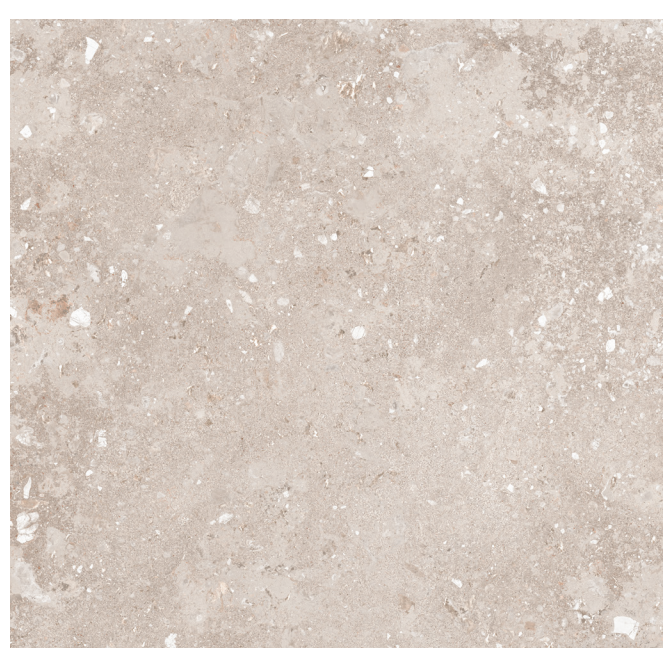

STONE

100X100 CM RC - VPRG81
60X120 CM RC - VPRG41
60X120CM RC R11/CTE3 - VPR202
60X60 CM RC - VPRG21