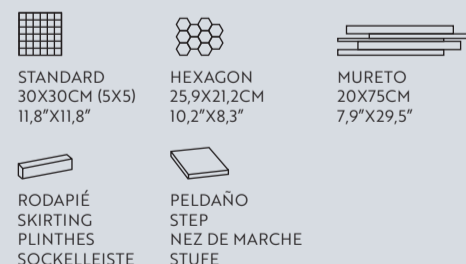

60X120 CM RC - VPRG41

CREAM

60X120 CM RC - VPRG41

NATURAL

60X120 CM RC - VPRG41

INFORMACIÓN TÉCNICA

TECHNICAL INFORMATION
DONNÉES TECHNIQUES
TECHNISCHE MERKMALE

PORCELÁNICO · PORCELAIN TILE
REVETEMENTS DE SOL · FEINSTEINZEUG

PIEZAS ESPECIALES · SPECIAL PIECES
PIÈCES SPÉCIALES · FORMSTÜCKE

EMBALAJE Y PESO · PACKING LIST · CONDITIONNEMENT ET POIDS · VERPAKUNGSDATEN und GEWICHT

FORMATOS SIZES	ESPESOR (MM)	PZAS/CJ	M2/CJ	KG/CJ	PZS/M2	KG/M2	EUROPALET					
							CJAS/ PAL	M2/PAL	KG/PAL	PLANOS CAJAS	ALTURA	MEDIDA PAL.
60X120cm RC (595X1200)	10,0	2	1,4280	31,00	1,40	21,00	35	50,00	1083	1	73	80X120