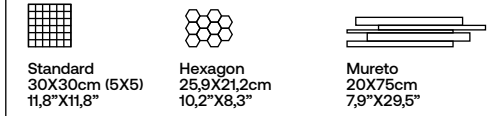

**COLORES · COLORS · COULEURS · FARBEN**

**PIEZAS ESPECIALES · SPECIAL PIECES**  
**PIÈCES SPÉCIALES · FORMSTÜCKE**

PACKING

**FORMATOS · SIZES · TAILLES · FORMATE**

60X120cm RC  
23.6"X47.2"

\* DISPONIBLE BAJO PEDIDO · \* AVAILABLE ON REQUEST  
\* DISPONIBLE À LA CONTREMARQUE · \* VERFÜGBARKEIT AUF ANFRAGE

# Table of Thickness

TABLA DE ESPESORES · TABLEAU DES ÉPAISSEURS · STÄRKENTABELLE

VITACER

FORMATOS SIZES	ESPESOR (mm)	FORMATOS SIZES	ESPESOR (mm)
120X120cm RC (1190X1190) POLISHED	10,5	30X60cm RC (295X595)	8,7
100x100cm RC (980X980) POLISHED	10,5	30X60cm	8,7
60X120cm RC (590X1190) POLISHED	10,5	30X150cm RC (300X1495)	10,0
120X120cm RC (1190X1190)	10,5	23X120cm	9,7
100X100cm RC (995X995)	10,0	15X90cm	9,0
75X150cm RC (745X1495)	10,5	60X120cm RC (595X1200) 20mm	20,0
75X75cm RC (744X744)	9,7	60X90cm RC (595X900) 20mm	20,0
60X120cm RC (595X1200)	10,0	60X60cm RC (592X592) 20mm	20,0
60X60cm RC (595X595)	9,5	33,3X90cm RC DEC (333X900)	10,5
60X60cm	9,5	33,3X90cm RC (333X900)	10,0
45X45cm	8,5	30X60cm	8,4