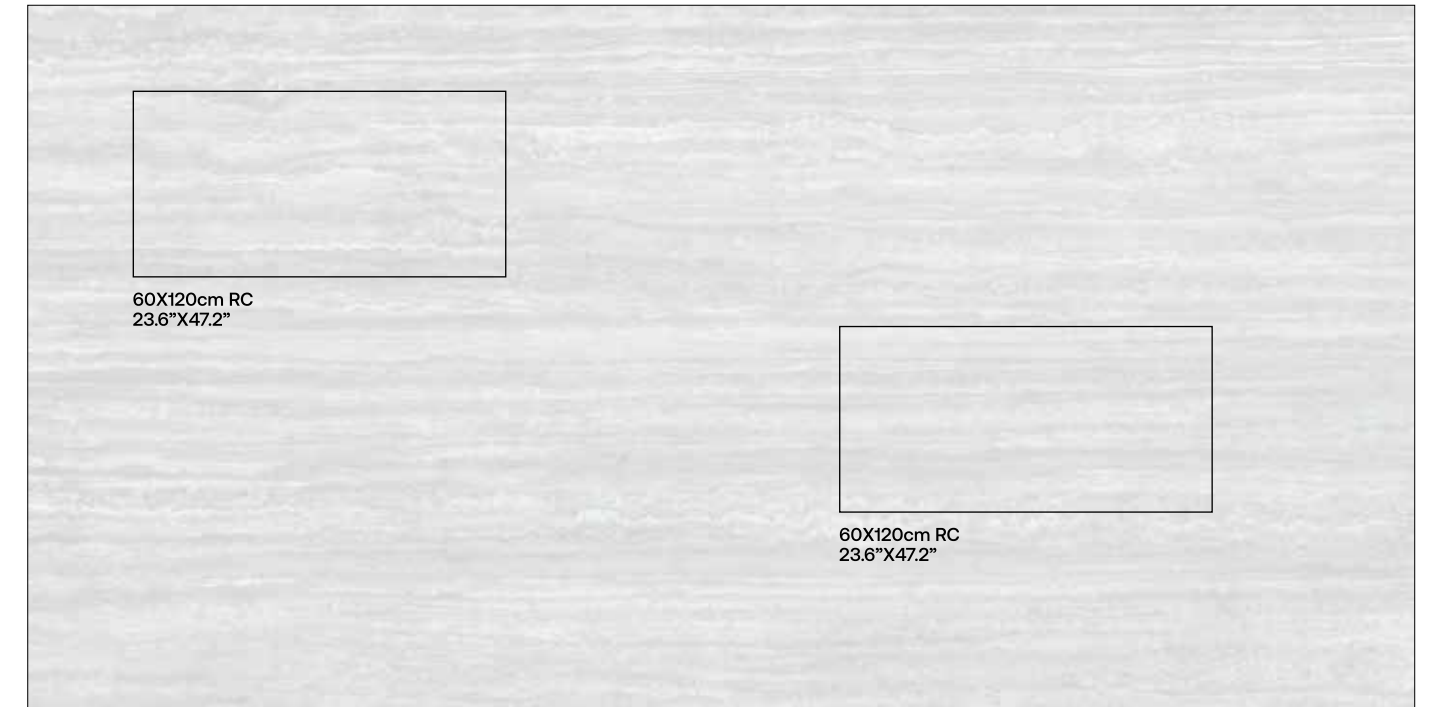

**DESARROLLO GRÁFICO · GRAPHIC DEVELOPMENT · DÉVELOPPEMENT GRAPHIQUE · GRAFIKEN**

Cream 200x400cm

60X120cm RC  
23.6"X47.2"

60X120cm RC  
23.6"X47.2"

matt finish → V3 shade variation