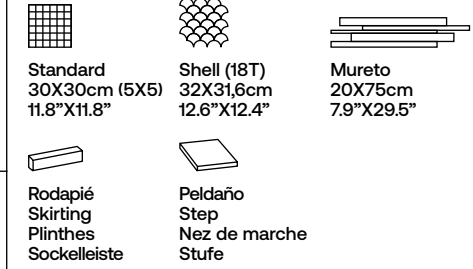

* DISPONIBLE BAJO PEDIDO · * AVAILABLE ON REQUEST
* DISPONIBLE À LA CONTREMARQUE · * VERFÜGBARKEIT AUF ANFRAGE

DESARROLLO GRÁFICO · GRAPHIC DEVELOPMENT · DÉVELOPPEMENT GRAPHIQUE · GRAFIKEN

White 60X120cm
↓