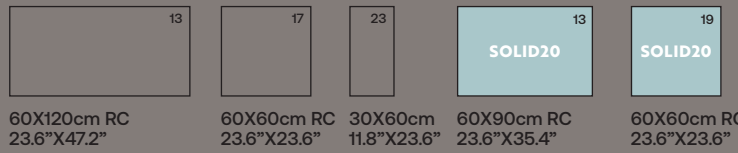

FORMATOS · SIZES · TAILLES · FORMATE

satin finish → V2 shade variation

PACKING

DESARROLLO GRÁFICO · GRAPHIC DEVELOPMENT · DÉVELOPPEMENT GRAPHIQUE · GRAFIKEN

Stone 60X60cm ↓

PORCELÁNICO · PORCELAIN TILE

PALET

FORMATOS SIZES	ESPESOR (mm)	PZAS/CJ	M2/CJ	KG/CJ	PZS/M2	KG/M2	CJAS/PAL	M2/PAL	KG/PAL	PLANOS CAJAS	ALTURA	MEDIDA PAL.
60X120cm RC (595X1200)	10,0	2	1,4280	30,38	1,40	21,27	40	57,12	1240	1	75	100X120
60x60 RECT. (59,5x59,5)	9,5	4	1,4161	28,61	2,82	20,29	36	50,98	1.050	1	75	80x120
30X60	8,7	7	1,2600	22,92	5,56	18,19	48	60,48	1.120	2	75	80x120

PORCELÁNICO 20 MM · PORCELAIN TILE 20 MM

PALET

FORMATOS SIZES	ESPESOR (mm)	PZAS/CJ	M2/CJ	KG/CJ	PZS/M2	KG/M2	CJAS/PAL	M2/PAL	KG/PAL	PLANOS CAJAS	ALTURA	MEDIDA PAL.
60X90cm RC (595X900)	20,0	2	1,0710	44,76	1,87	41,79	21	22,49	960	1	73	92X120
60X60cm RC (592X592)	20,0	2	0,7080	27,50	2,82	38,84	36	25,49	1010	1	73	80X120