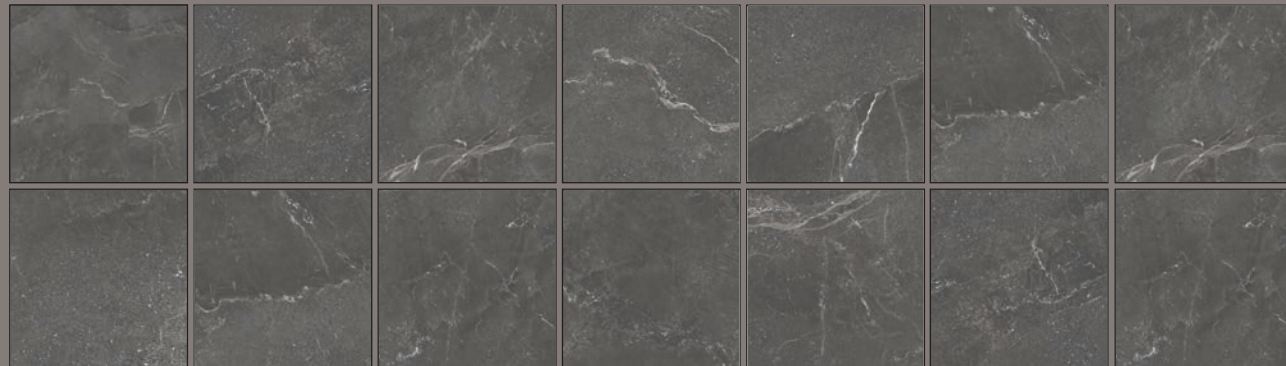

FORMATOS · SIZES · TAILLES · FORMATE

satin finish → V2 shade variation

PACKING

DESARROLLO GRÁFICO · GRAPHIC DEVELOPMENT · DÉVELOPPEMENT GRAPHIQUE · GRAFIKEN

Stone 60X60cm ↓

PORCELÁNICO · PORCELAIN TILE

PALET

Stone

- 100X100cm RC - VPR806
- 60X120cm RC - VPR406
- 60X60cm RC - VPR206
- 30X60cm - VP0106
- 60X90cm RC 20mm R11/CTE3 - VPR913
- 60X60cm RC 20mm R11/CTE3 - VPR303

matt finish → V3 shade variation

Volterra Stone 60x120cm RC