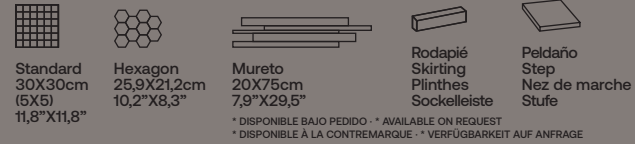

Volterra

INFORMACIÓN TÉCNICA · TECHNICAL INFORMATION
DONNÉES TECHNIQUES · TECHNISCHE MERKMALE

PORCELÁNICO · PORCELAIN TILE
GRÈS CÉRAM · FEINSTEINZEUG

COLORES · COLORS · COULEURS · FARBEN

PIEZAS ESPECIALES · SPECIAL PIECES
PIÈCES SPÉCIALES · FORMSTÜCKE

FORMATOS · SIZES · TAILLES · FORMATE

satin finish → V2 shade variation

PACKING

DESARROLLO GRÁFICO · GRAPHIC DEVELOPMENT · DÉVELOPPEMENT GRAPHIQUE · GRAFIKEN

Stone 60X60cm ↓

PORCELÁNICO · PORCELAIN TILE

PALET