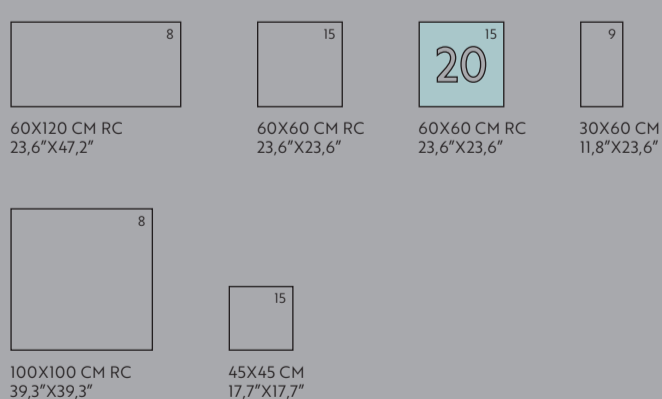

○ SOLID20

→ MATT FINISH
→ VI SHADE VARIATION
→ MOSAIC
→ SKIRTING & STEP *

REVESTIMIENTO - WHITE BODY
FAIENCE - WANDFLIESEN

PIEZAS ESPECIALES - SPECIAL PIECES
PIÈCES SPÉCIALES - FORMSTÜCKE

EMBALAJE Y PESO - PACKING LIST - CONDITIONNEMENT ET POIDS - VERPAKUNGSDATEN und GEWICHT

FORMATOS SIZES	ESPE- SOR (MM)	PZAS/CJ	M2/CJ	KG/CJ	PZS/M2	KG/M2	EUROPALET					
							CIAS/ PAL	M2/PAL	KG/PAL	PLANOS CAJAS (HORIZ.)	ALTURA	MEDIDA PAL.
100X100 CM RC (99,5X99,5)	10,0	2	1,9800	43,33	1,01	21,88	24	47,52	1060	(HORIZ.)	74	100X120
60X120 CM RC (59,5X120)	10,0	2	1,4280	31,25	1,40	21,00	40	57,12	1270	1	73	100X120
60X60 CM RC (59,5X59,5)	9,5	4	1,4161	28,47	2,82	20,11	36	50,98	1045	1	73	80X120
45X45 CM	8,5	7	1,4200	25,10	4,93	17,67	52	73,84	1325	2	103	80X120
30X60 CM	8,7	7	1,2600	22,92	5,56	18,19	48	60,48	1120	2	73	80X120
60X60 CM RC (20 MM) (59,5X59,5)	20,0	2	0,7080	27,50	2,82	38,84	36	25,49	1010	1	73	80X120
33,3X90 CM RC	10,0	4	1,1988	21,90	3,34	18,27	50	59,94	1110	2	80	100x120
33,3X90 CM RC DEC	10,5	4	1,1988	23,12	3,34	19,29	40	47,95	940	2	80	100x120

PUBLIC

CAMINO VIEJO
VILA-REAL - ONDA, Nº 30
12540 VILA-REAL
CASTELLÓN - SPAIN

TEL. 0034 964 915 151
INFO@VITACER.ES

© COPYRIGHT VITACER, S.L.
ALL RIGHTS RESERVED.

WWW.VITACER.ES