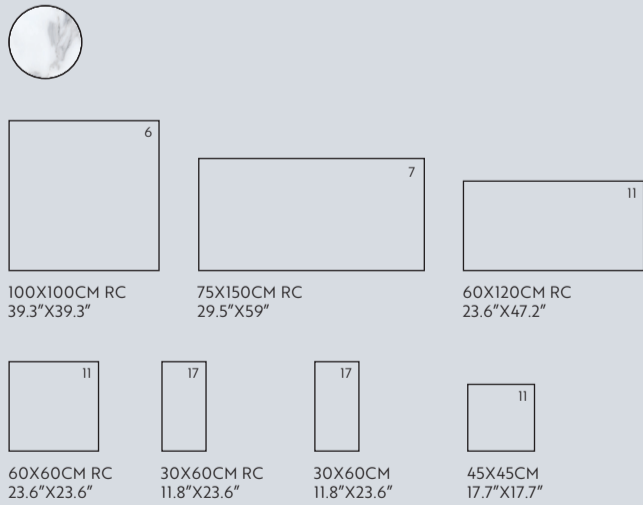

MARBLE

ARTISTIC

PORCELAIN TILE

- → SATIN FINISH
- → V2 SHADE VARIATION

WHITE

- 100X100 CM RC - VPR804
- 75X150 CM RC - VPR154
- 75X75 CM RC - VPR014
- 60X120 CM RC - VPR402
- 60X60 CM RC - VPR202
- 45X45 CM - VP0003
- 30X60 CM RC - VP0102
- 30X60 CM - VP0102

ARTISTIC

WHITE BODY

- → GLOSS FINISH
- → V2 SHADE VARIATION

WHITE

- 33,3X90 CM RC DEC - VRB106

ARTISTIC

RED BODY

- → GLOSS FINISH
- → V2 SHADE VARIATION

WHITE

- 30X60 CM DEC - VR3003

- RED BODY
- WHITE BODY

INFORMACIÓN TÉCNICA

TECHNICAL INFORMATION
DONNÉES TECHNIQUES
TECHNISCHE MERKMALE

PORCELÁNICO - PORCELAIN TILE
REVETEMENTS DE SOL - FEINSTEINZEUG

- → GLOSS FINISH → SATIN FINISH
- → V2 SHADE VARIATION
- → MOSAIC
- → SKIRTING & STEP *

REVESTIMIENTO - WHITE BODY - RED BODY
FAIENCE - WANDFLIESEN

EMBALAJE Y PESO - PACKING LIST - CONDITIONNEMENT ET POIDS - VERPAKUNGSDATEN und GEWICHT

FORMATOS SIZES	ESPEJOR (MM)	PZAS/CJ	M2/CJ	KG/CJ	PZS/M2	KG/M2	CIAS/ PAL	EUROPALET				
								M2/PAL	KG/PAL	PLANOS CAJAS	ALTURA	MEDIDA PAL.
100X100 CM RC (99,5X99,5)	10,0	2	1,9800	44,58	1,01	22,52	24	47,52	1090	(HORIZ.)	74	100X120
75X150 CM RC (74,5X149,5)	10,5	1	1,1140	25,00	0,90	22,44	40	44,56	1,050	(HORIZ.)	75	95X150
75X75 RC (74,4X74,4)	9,7	2	1,1071	21,98	1,81	19,85	48	53,14	1075	1	73	80X120
60X120 CM RC (59,5X120)	10,0	2	1,4280	31,10	1,40	21,00	40	57,12	1270	1	73	80X120
60X60 CM RC (59,5X59,5)	9,5	4	1,4161	28,61	2,82	20,11	36	50,98	1050	1	73	80X120
45X45 CM	8,5	7	1,4200	25,10	4,93	17,67	52	73,84	1325	2	103	80X120
30X60 CM	8,7	7	1,2600	22,92	5,56	18,19	48	60,48	1120	2	73	80X120
33,3X90 CM RC	10,0	4	1,1988	21,90	3,34	18,27	50	59,94	1110	2	80	100X120
33,3X90 CM RC DEC	10,5	4	1,1988	21,30	3,34	17,77	50	59,94	1080	2	80	100X120
30X60 CM	8,4	10	1,8000	26,67	5,56	14,81	48	86,40	1300	4	103	80X120

ARTISTIC

CAMINO VIEJO
VILA-REAL - ONDA, Nº 30
12540 VILA-REAL
CASTELLÓN - SPAIN

TEL. 0034 964 915 151
INFO@VITACER.ES