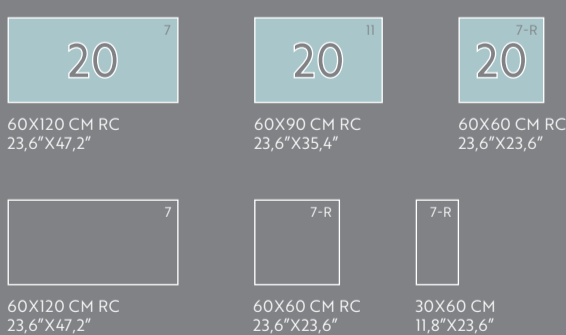

● SOLID20
R (R) - RANDOM (66X132)

REVESTIMIENTO PASTA BLANCA · WHITE BODY WALL TILE
FAIENCE PÂTE BLANCHE · WEIßSCHERBIGE WANDFLIESEN

PIEZAS ESPECIALES · SPECIAL PIECES
PIÈCES SPÉCIALES · FORMSTÜCKE

EMBALAJE Y PESO · PACKING LIST · CONDITIONNEMENT ET POIDS · VERPAKUNGSDATEN UND GEWICHT

FORMATOS SIZES	EUROPALET											
	ESPEJOR (MM)	PZAS/CJ	M2/CJ	KG/CJ	PZS/M2	KG/M2	CJAS/ PAL	M2/PAL	KG/PAL	PLANOS CAJAS	ALTURA	MEDIDA PAL
60X120 CM RC (59,5X120)	10,0	2	1,4280	31,10	1,40	21,00	40	45,70	1015	1	73	80X120
60X60 CM RC (59,5X59,5)	9,5	4	1,4161	28,61	2,82	20,11	36	50,98	1050	1	73	80X120
30X60 CM	8,7	7	1,2600	22,92	5,56	18,19	48	60,48	1120	2	73	80X120
60X120 CM RC (20 MM)	20,0	1	0,7140	30,67	1,40	42,94	32	22,85	1000	1	75	80X120
60X90 CM RC (20 MM)	20,0	2	1,0710	44,76	1,87	41,79	21	22,49	960	1	73	92X120
60X60 CM RC (20 MM)	20,0	2	0,7080	27,50	2,82	38,84	36	25,49	1010	1	73	80X120
33,3X90 CM RC	10,0	4	1,1988	21,90	3,34	18,27	50	59,94	1110	2	80	100X120
33,3X90 CM RC DEC	10,5	4	1,1988	21,30	3,34	17,77	50	59,94	1080	2	80	100X120

SLATEROCK

CAMINO VIEJO
VILA-REAL - ONDA, Nº 30
12540 VILA-REAL
CASTELLÓN - SPAIN
TEL. 0034 964 915 151
INFO@VITACER.ES

© COPYRIGHT VITACER, S.L.
ALL RIGHTS RESERVED.

WWW.VITACER.ES