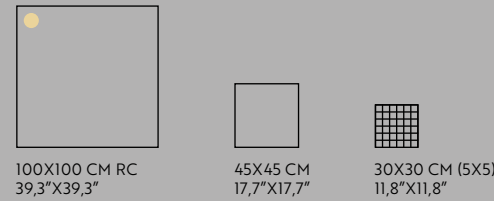

INFORMACIÓN TÉCNICA

TECHNICAL INFORMATION

PAVIMENTO · PORCELAIN TILE · FAÏENCE

60X120 CM RC
23,6"X47,2"
60X60 CM RC
23,6"X23,6"
60X60 CM RC
23,6"X23,6"
30X60 CM
11,8"X23,6"

100X100 CM RC
39,3"X39,3"
45X45 CM
17,7"X17,7"
30X30 CM (5X5)
11,8"X11,8"

COLOCACIÓN · TO LAY · POSE

1/1

1/3

EMBALAJE Y PESO · PACKING LIST · EMBALLAGE ET POIDS

FORMATOS SIZE · TAILLES	ESPESOR (MM)	PZAS/ CJ	M²/ CJ	KG/ CJ	PZAS/ M²	KG/ M²	ALTURA	PLANOS	EUROPALET				GRÁFICAS		
									PZAS/ PAL	CJAS /PAL	M²/ PAL	KG/ PAL	MEDIDA PAL.	CARAS	LIENZO
100X100 RECT. (99,5X99,5)	10,0	2	1,98	42,50	1,005	21,46	109	1	56	24	47,52	1.040,00	100x120	6	100X100
75X75 RECT. (74,4X74,4)	10,0	2	1,1071	22,92	1,83	20,70	87	1	96	48	53,14	1.120,00	80x120	-	-
60X120 RECT. (59,5X120)	10,0	2	1,428	30,25	1,40	21,18	73	1	80	40	57,12	1.230,00	100x120	13	60X120
60X60 RECT. (59,5X59,5)	9,8	4	1,4161	28,47	2,82	20,11	73	1	144	36	50,98	1.045,00	80x120	17	60X60
60X60 (20 MM) RECT. (59,5X59,5)	20,0	2	0,7080	28,47	1,41	40,21	73	1	72	36	25,49	1.045,00	80x120	17	60X60
45X45	9,0	7	1,42	25,10	4,93	17,67	103	2	364	52	73,84	1.325,00	80x120	17	45X45
30X60	8,7	7	1,26	22,92	5,56	18,19	73	2	336	48	60,48	1.120,00	80x120	17	30X60
33,3X90 RECT.	10,5	4	1,1988	21,80	3,33	18,18	80	2	200	50	59,94	1.110,00	92X120	13	33,3X90

*33,3X90 DEC - 5 CARAS
*33,3X90 VILLAGE - 3 CARAS

REVESTIMIENTO · WHITE BODY · REVÊTEMENT SOL

33,3X90 CM RC
13"X35,4"
33,3X90 CM RC DEC
13"X35,4"
33,3X90 CM RC DEC VILLAGE
13"X35,4"

PORCELAIN TILE & WHITE BODY

● COLOR BODY
● SOLID20

VITACER

METRON